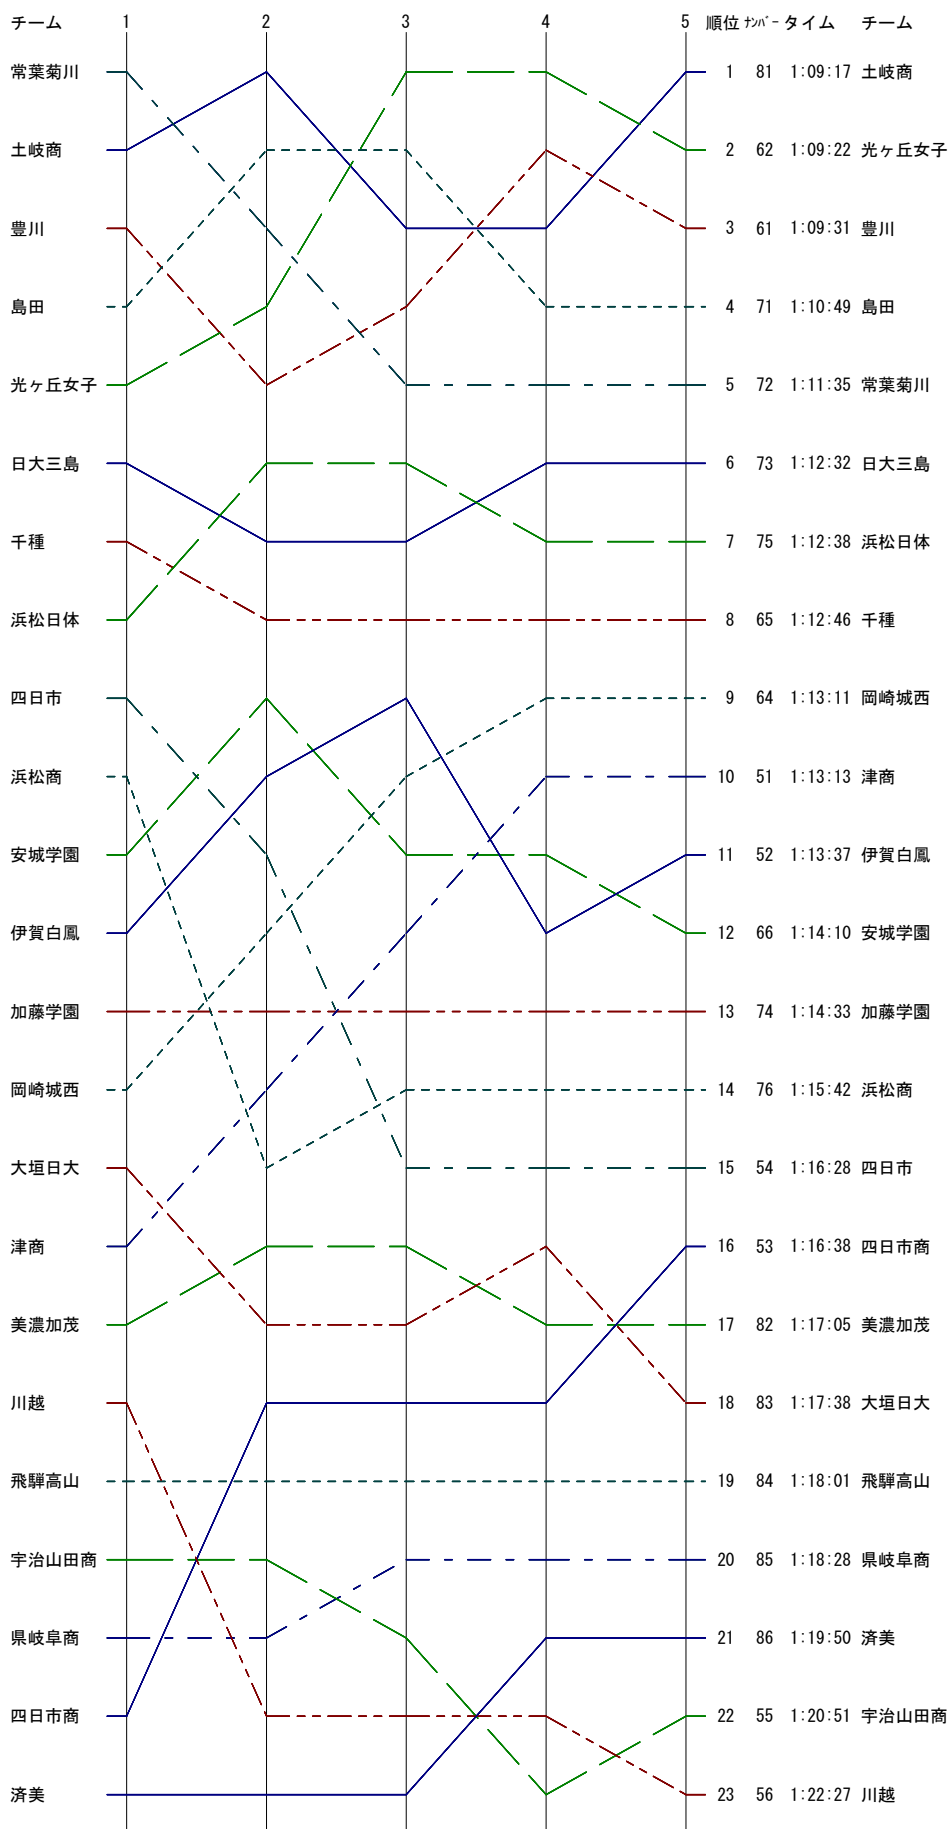

順位	ナンバー	タイム	チーム	1区 6.0km	2区 4.0975km	3区 3.0km	4区 3.0km	5区 5.0km
1	81	1:09:17	土岐商	加藤 優果(2) (2) 19:20 (2) 19:20	岸野 明日香(2) (1) 32:51 (2) 13:31	森 遥月(3) (3) 43:06 (9) 10:15	林 里紗(3) (3) 53:12 (4) 10:06	中舎 朱音(3) (1) 1:09:17 (1) 16:05
2	62	1:09:22	光ヶ丘女子	鈴木 純菜(2) (5) 19:35 (5) 19:35	藤中 佑美(1) (4) 33:09 (3) 13:34	津野 優(2) (1) 42:51 (1) 9:42	山本 有真(1) (1) 52:40 (1) 9:49	稲吉 椿(1) (2) 1:09:22 (3) 16:42
3	61	1:09:31	豊川	加瀬 花(1) (3) 19:22 (3) 19:22	荻野 実夕(1) (5) 33:10 (4) 13:48	中森 紗南(3) (4) 43:10 (2) 10:00	宮永 光唯(2) (2) 53:03 (2) 9:53	松井 優実(2) (3) 1:09:31 (2) 16:28
4	71	1:10:49	島田	山口 真由子(2) (4) 19:28 (4) 19:28	鴨志田 海来(2) (2) 32:54 (1) 13:26	相良 珠希(1) (2) 42:56 (3) 10:02	櫻井 麻緒(2) (4) 53:34 (8) 10:38	相良 鮎美(3) (4) 1:10:49 (4) 17:15
5	72	1:11:35	常葉菊川	鈴木 颯夏(2) (1) 19:14 (1)* 19:14	加藤 詩帆加(2) (3) 33:07 (5) 13:53	渡邊 香澄(1) (5) 43:19 (7) 10:12	袴田 華帆(1) (5) 54:09 (11) 10:50	田中 ひかる(2) (5) 1:11:35 (5) 17:26
6	73	1:12:32	日大三島	河辺 友依(3) (6) 19:36 (6) 19:36	佐々木 渚沙(2) (7) 33:49 (9) 14:13	小山 和花奈(3) (7) 44:05 (10) 10:16	井上 万穂(3) (6) 54:26 (5) 10:21	渡邊 紫音(3) (6) 1:12:32 (13) 18:06
7	75	1:12:38	浜松日体	那須 羽(3) (8) 19:46 (8) 19:46	太田 明里(3) (6) 33:41 (6) 13:55	松本 姫歩(1) (6) 43:55 (8) 10:14	石田 和嘉子(2) (7) 54:35 (10) 10:40	井上 舞(3) (7) 1:12:38 (12) 18:03
8	65	1:12:46	千種	市原 和佳(1) (7) 19:46 (7) 19:46	中野 紗希(1) (8) 34:05 (11) 14:19	原田 采奈(2) (8) 44:27 (11) 10:22	杉田 はるな(2) (8) 55:06 (9) 10:39	前田 佳奈美(1) (8) 1:12:46 (8) 17:40
9	64	1:13:11	岡崎城西	後藤 梨奈(3) (14) 20:51 (14) 20:51	神谷 亜依(3) (12) 34:53 (7) 14:02	大原 芽依(3) (10) 44:59 (6) 10:06	松本 悠(3) (9) 55:23 (6) 10:24	神谷 斗和(2) (9) 1:13:11 (9) 17:48
10	51	1:13:13	津商	久木 佑菜(1) (16) 21:11 (16) 21:11	川北 陽菜(1) (14) 35:39 (12) 14:28	太田 幸乃(3) (12) 45:42 (4) 10:03	加藤 綾華(3) (10) 55:41 (3) 9:59	平山 璃奈(3) (10) 1:13:13 (7) 17:32
11	52	1:13:37	伊賀白鳳	小倉 知子(2) (12) 20:36 (12) 20:36	服部 稚(2) (10) 34:51 (10) 14:15	森田 瑠音(3) (9) 44:55 (5) 10:04	小寺 まり(3) (12) 56:11 (18) 11:16	橋本 有純(3) (11) 1:13:37 (5) 17:26
12	66	1:14:10	安城学園	宇野 佑紀(2) (11) 20:35 (11) 20:35	小笠原 安香音(1) (9) 34:47 (8) 14:12	長野 紗来(1) (11) 45:12 (12) 10:25	上村 愛子(3) (11) 55:46 (7) 10:34	塚本 茜(3) (12) 1:14:10 (15) 18:24
13	74	1:14:33	加藤学園	宍戸 菜由(3) (13) 20:39 (13) 20:39	小澤 穂乃花(1) (13) 35:17 (15) 14:38	森 美咲季(3) (13) 45:48 (13) 10:31	室伏 若菜(1) (13) 56:42 (13) 10:54	室伏 香音(2) (13) 1:14:33 (11) 17:51
14	76	1:15:42	浜松商	松井 美来(3) (10) 20:24 (10) 20:24	西尾 夏実(2) (15) 35:42 (20) 15:18	後藤 ひと美(2) (14) 46:18 (14) 10:36	坂本 彩音(2) (14) 57:15 (14) 10:57	鈴木 映里奈(3) (14) 1:15:42 (17) 18:27
15	54	1:16:28	四日市	北村 有(1) (9) 20:15 (9) 20:15	野崎 桜子(1) (11) 34:52 (14) 14:37	桂山 菜々子(2) (15) 46:23 (21) 11:31	小玉 ちなつ(1) (15) 58:06 (21) 11:43	菅 さくら(2) (15) 1:16:28 (14) 18:22
16	53	1:16:38	四日市商	奥田 幸弓(2) (22) 22:33 (22) 22:33	田久保 風(1) (18) 37:12 (16) 14:39	後藤 菜緒(1) (18) 47:48 (14) 10:36	田畑 藍菜(1) (18) 58:48 (15) 11:00	山下 紗季(3) (16) 1:16:38 (10) 17:50
17	82	1:17:05	美濃加茂	高橋 愛菜(2) (17) 21:49 (17) 21:49	亀山 茜(3) (16) 36:25 (13) 14:36	加藤 麻由(1) (16) 47:29 (19) 11:04	水野 憂希(2) (17) 58:35 (16) 11:06	田瀬 知佳(2) (17) 1:17:05 (19) 18:30
18	83	1:17:38	大垣日大	松本 七海(1) (15) 21:06 (15) 21:06	加藤 沙良(1) (17) 36:28 (21) 15:22	柴田 由梨奈(2) (17) 47:30 (17) 11:02	河瀬 優伽(1) (16) 58:22 (12) 10:52	伊藤 優希(2) (18) 1:17:38 (22) 19:16
19	84	1:18:01	飛騨高山	清水 里菜(2) (19) 22:09 (19) 22:09	田川 陽佳(2) (19) 37:12 (19) 15:03	渡邊 みずは(3) (19) 47:58 (16) 10:46	喜代志 理紗(2) (19) 59:14 (18) 11:16	翠尾 直佳(3) (19) 1:18:01 (21) 18:47
20	85	1:18:28	県岐阜商	中野 彩紗美(3) (21) 22:33 (21) 22:33	狗田 桃花(3) (21) 37:24 (17) 14:51	伊藤 優衣(1) (20) 48:37 (20) 11:13	西村 星南(1) (20) 1:00:02 (20) 11:25	林 亜弥香(1) (20) 1:18:28 (16) 18:26
21	86	1:19:50	済美	三反田 ありさ(1) (23) 23:18 (23) 23:18	中島 暖乃(1) (23) 39:08 (23) 15:50	水野 花(2) (23) 50:10 (17) 11:02	堀 明日香(1) (21) 1:01:23 (17) 11:13	川部 寿々実(1) (21) 1:19:50 (17) 18:27
22	55	1:20:51	宇治山田商	奥野 伶奈(1) (20) 22:19 (20) 22:19	玉木 さら(1) (20) 37:18 (18) 14:59	前村 絢音(2) (21) 49:22 (22) 12:04	小寺 里沙(2) (23) 1:02:08 (23) 12:46	辻 有咲(2) (22) 1:20:51 (20) 18:43
23	56	1:22:27	川越	牧野 好美(2) (18) 21:57 (18) 21:57	田中 優帆(2) (22) 37:33 (22) 15:36	長谷川 水南(1) (22) 49:43 (23) 12:10	河合 七海(2) (22) 1:02:01 (22) 12:18	辻 千尋(2) (23) 1:22:27 (23) 20:26
	63	DNS	岡崎学園					
				二宮 悠希乃 豊川 平20 19:16	伊澤 菜々花 川平20 12:51	堀 優花・榊原 海紗 豊川 平24・平25 9:28	伊澤 菜々花 豊川 平21 9:33	久保田 祐子 浜松日体 平4 15:49

女子高校 EKIDEN (駅伝)

大会記録 (GR) 1.07.56 豊川 (二宮・伊澤・鷺見・松平・下村) 2008

順位変動表