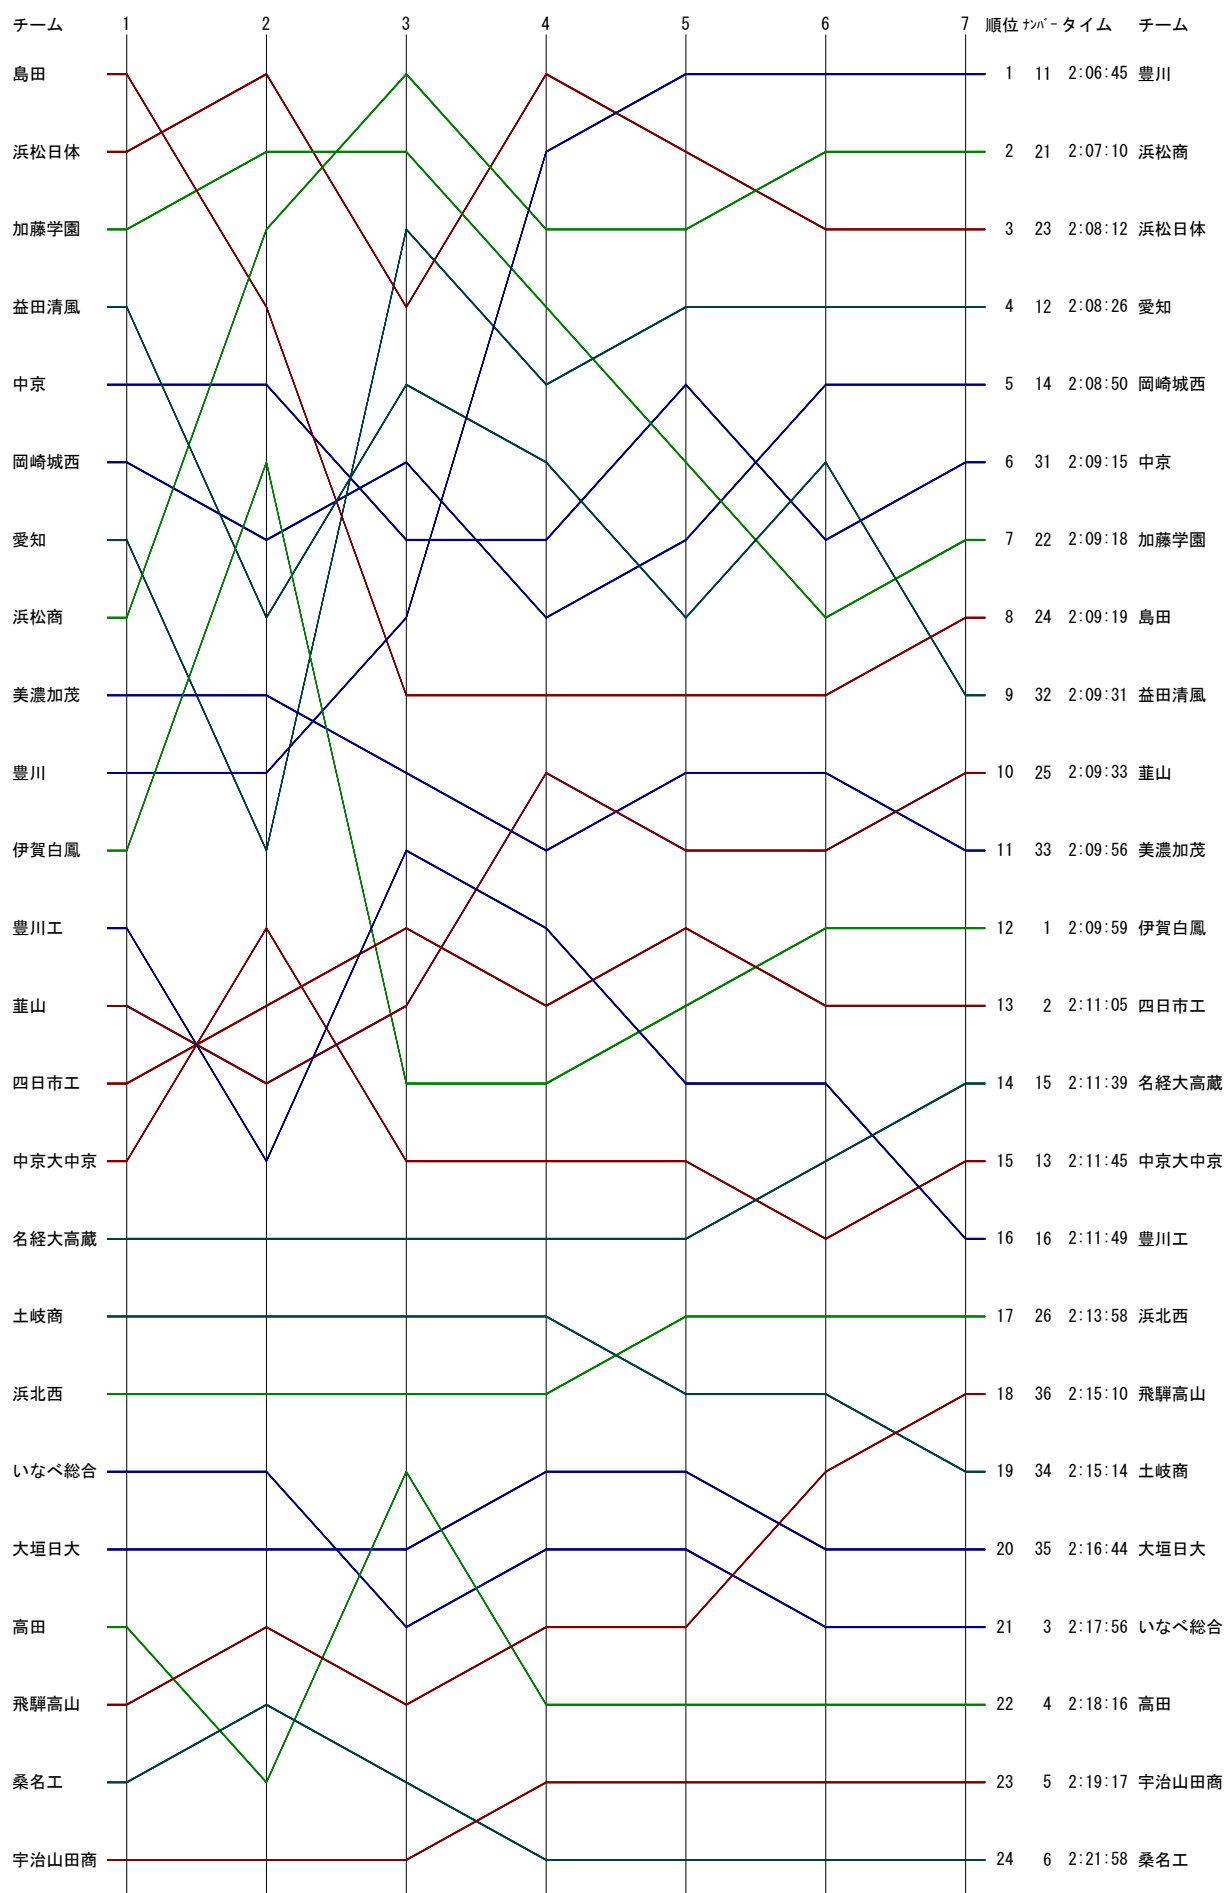

# 男子高校 EKIDEN (駅伝)

大会記録 (GR) 2.05.07 豊川工 (平・大野・成瀬・安藤・阿部・深谷・富安)2012

## 順位変動表