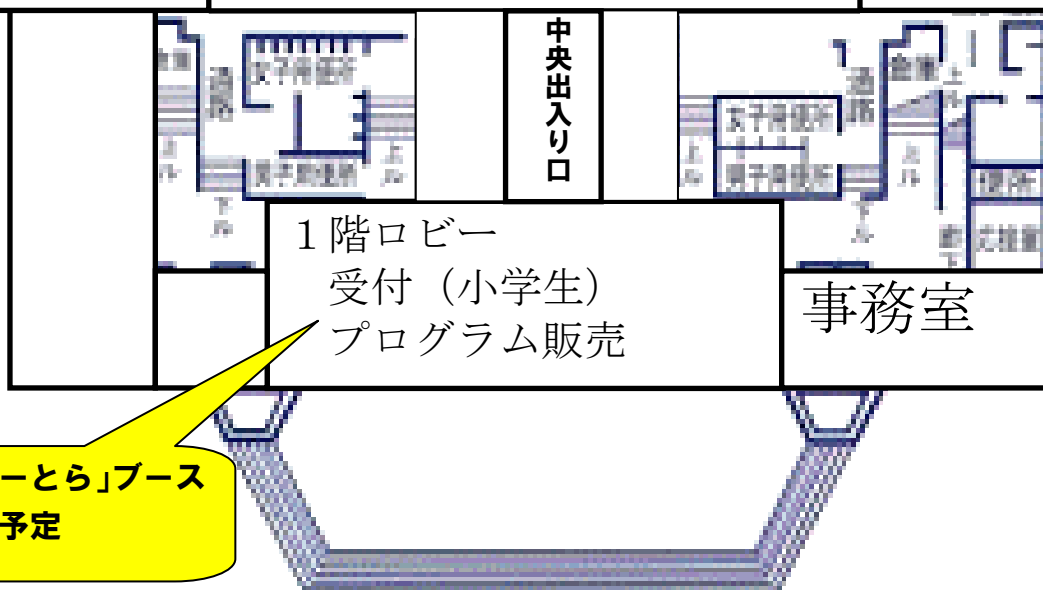

体育館本館

ステージ 表彰場所

飲食可能
2階観客席
(応援者待機場所、
チームベンチ)

ステージ前は、表彰をご覧になる方用、表彰控席用に場所を確保します。

飲食可能
2階観客席
(応援者待機場所、
チームベンチ)

アリーナ (応援者待機場所)

- ・ 飲食禁止
- ・ ウォーミングアップ禁止
- ・ シート等を敷かない事
- ・ 靴をぬいで入る事

2階観客席

応援者待機場所、チームベンチ

飲食可能