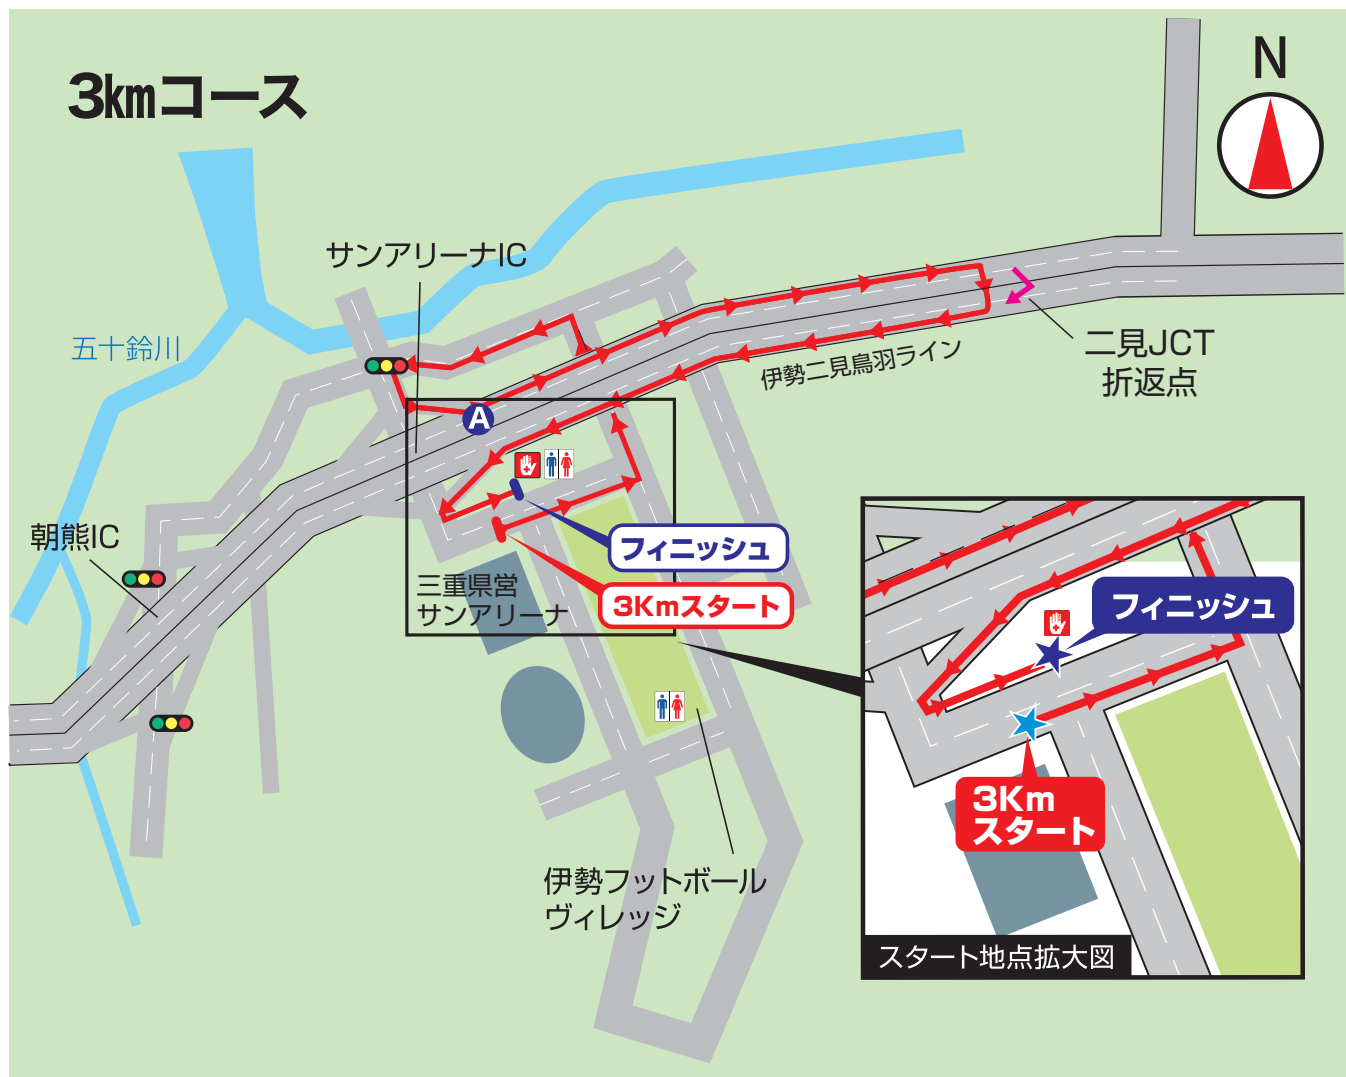

3kmコース図  
平成29年12月3日(日) 9時50分スタート

《スタート》 三重県営サンアリーナ (9時50分)

《フィニッシュ》 三重県営サンアリーナA駐車場 (10時05分閉鎖)

《給水・救護所・トイレ》 A…   