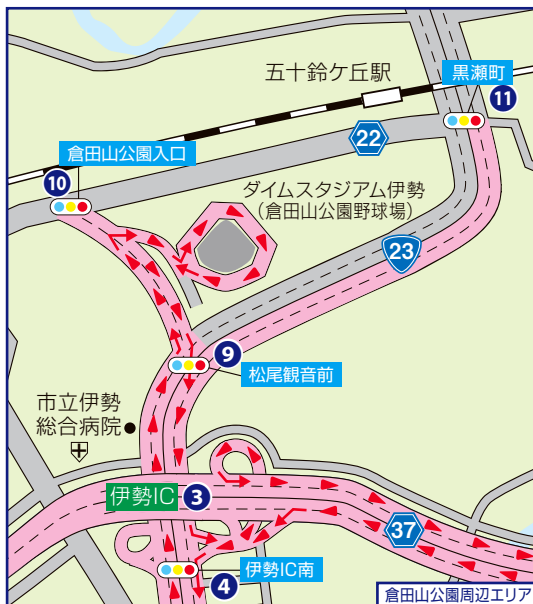

平成30年
12月2日(日)
8:00~12:00
宇治浦田町交差点から
内宮前は11:00まで

12月1日(土)12月2日(日)に2018中日三重お伊勢さんマラソンを実施します。2日(日)のランニングの部では全国各地から約9,000人が集い、午前9時から正午まで伊勢市内を走ります。
2日はランナーの通過に伴い、上記のとおり交通規制を実施します。交通渋滞が予想されますので、警察官及び係員の指示に従って通行してください。ご理解とご協力をお願いします。

国道23号下り

左側車線通行禁止 9:00～11:00

④ 伊勢IC南

伊勢IC南～松尾観音前

国道23号上り

全面通行禁止 9:30～11:30

宇治浦田町～伊勢IC南

国道23号上り

右側車線通行禁止 9:00～11:00

伊勢IC南～中村町北

国道23号下り

左側車線通行禁止 9:00～11:00

⑤ 中村町北

中村町北～競技場前

中村町北～内宮前ロータリー

全面通行禁止 9:00～10:30

中村町北～伊勢IC

国道23号上り

右側車線通行禁止 9:00～11:00

⑥ 競技場前

競技場前～中村町北

全面通行禁止 9:00～10:30

⑦ 内宮前ロータリー

宇治浦田町～内宮前ロータリー