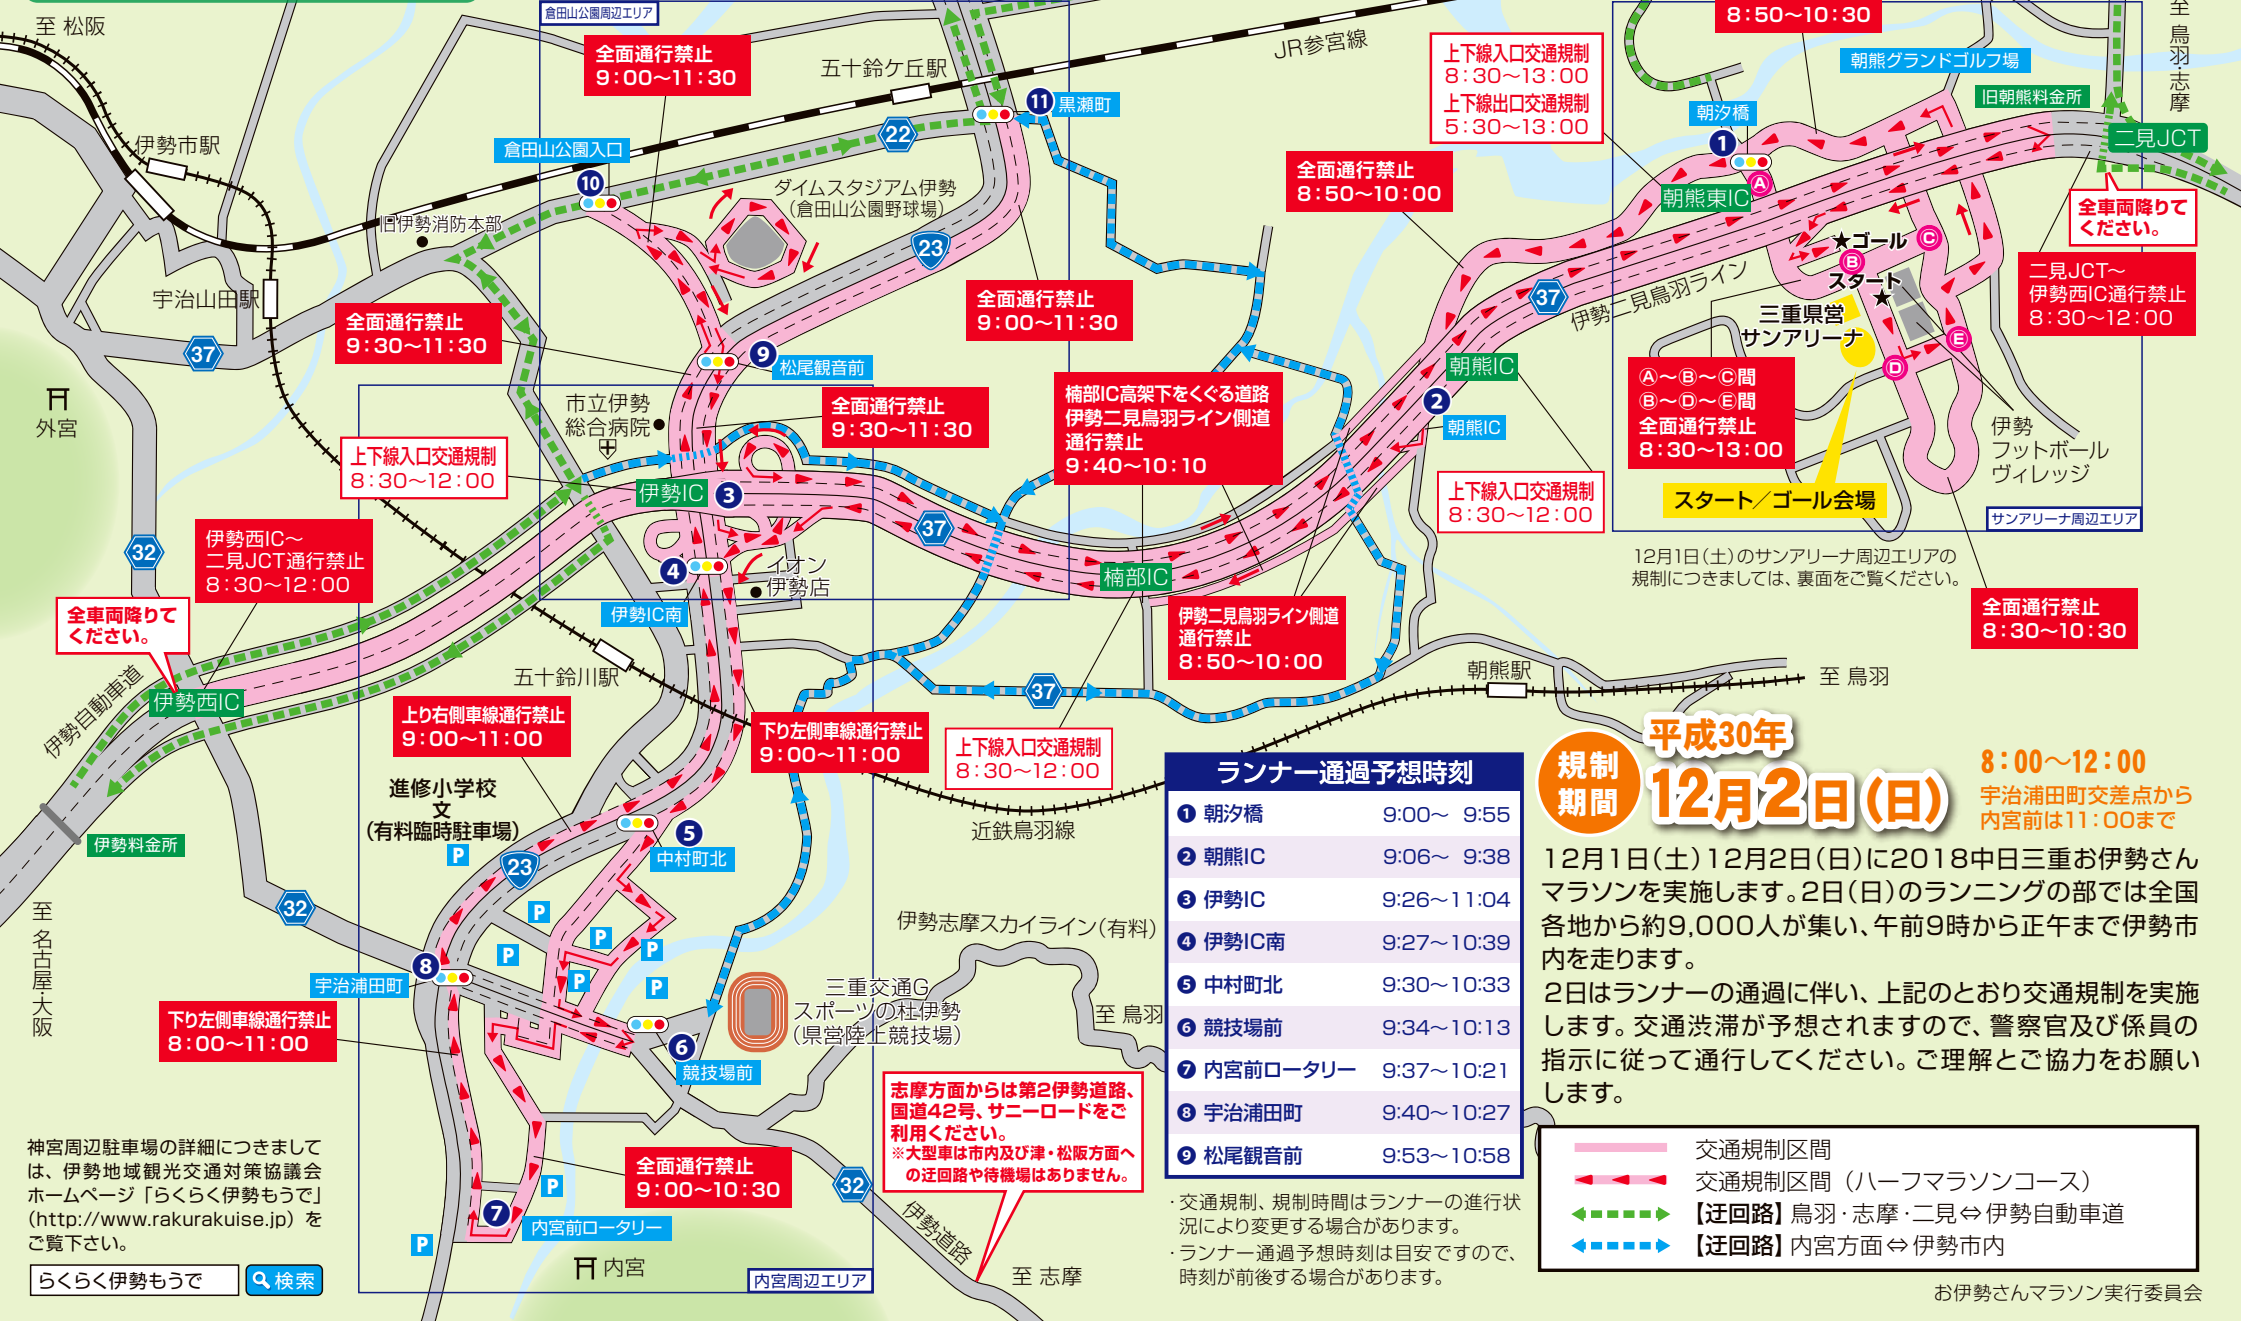

野口みずき杯 2018中日三重 お伊勢さんマラソン

交通規制とご協力をお願い

規制の詳細に関しては、裏面をご覧ください。

ランナー通過予想時刻

1 朝夕橋	9:00~ 9:55
2 朝熊IC	9:06~ 9:38
3 伊勢IC	9:26~11:04
4 伊勢IC南	9:27~10:39
5 中村町北	9:30~10:33
6 競技場前	9:34~10:13
7 内宮前ロータリー	9:37~10:21
8 宇治浦田町	9:40~10:27
9 松尾観音前	9:53~10:58

平成30年
12月2日(日)
8:00~12:00
宇治浦田町交差点から
内宮前は11:00まで

12月1日(土)12月2日(日)に2018中日三重お伊勢さんマラソンを実施します。2日(日)のランニングの部では全国各地から約9,000人が集い、午前9時から正午まで伊勢市内を走ります。
2日はランナーの通過に伴い、上記のとおり交通規制を実施します。交通渋滞が予想されますので、警察官及び係員の指示に従って通行してください。ご理解とご協力をお願いします。

- 交通規制区間
- 交通規制区間 (ハーフマラソンコース)
- 【迂回路】鳥羽・志摩・二見⇄伊勢自動車道
- 【迂回路】内宮方面⇄伊勢市内

・交通規制、規制時間はランナーの進行状況により変更する場合があります。
・ランナー通過予想時刻は目安ですので、時刻が前後する場合があります。

神宮周辺駐車場の詳細につきましては、伊勢地域観光交通対策協議会ホームページ「らくらく伊勢もうで」(<http://www.rakurakuise.jp>)をご覧ください。

らくらく伊勢もうで 検索