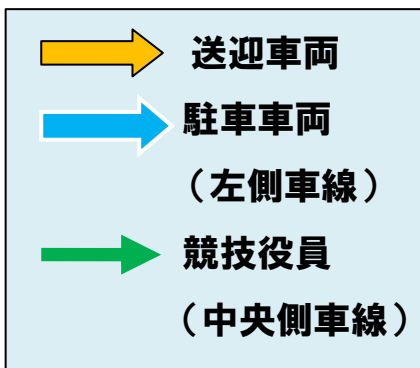

クラブ対抗・ジュニアオリンピック 駐車場図② 8/31 多目的広場駐車不可の場合

駐車場開門前
 送迎車両
 路上駐車車両
 臨時駐車場満車時
河川敷駐車場へ

渋滞の緩和のため、どちらの臨時駐車場に駐車するかは、**☆星印の位置の警備員の指示に必ず従うこと**

① 競技場西駐車場 午前6時00分に開門

② 神宮工作所駐車場 午前6時00分に開門

※競技場内の駐車場は競技役員用とし、送迎を含め侵入禁止とする。