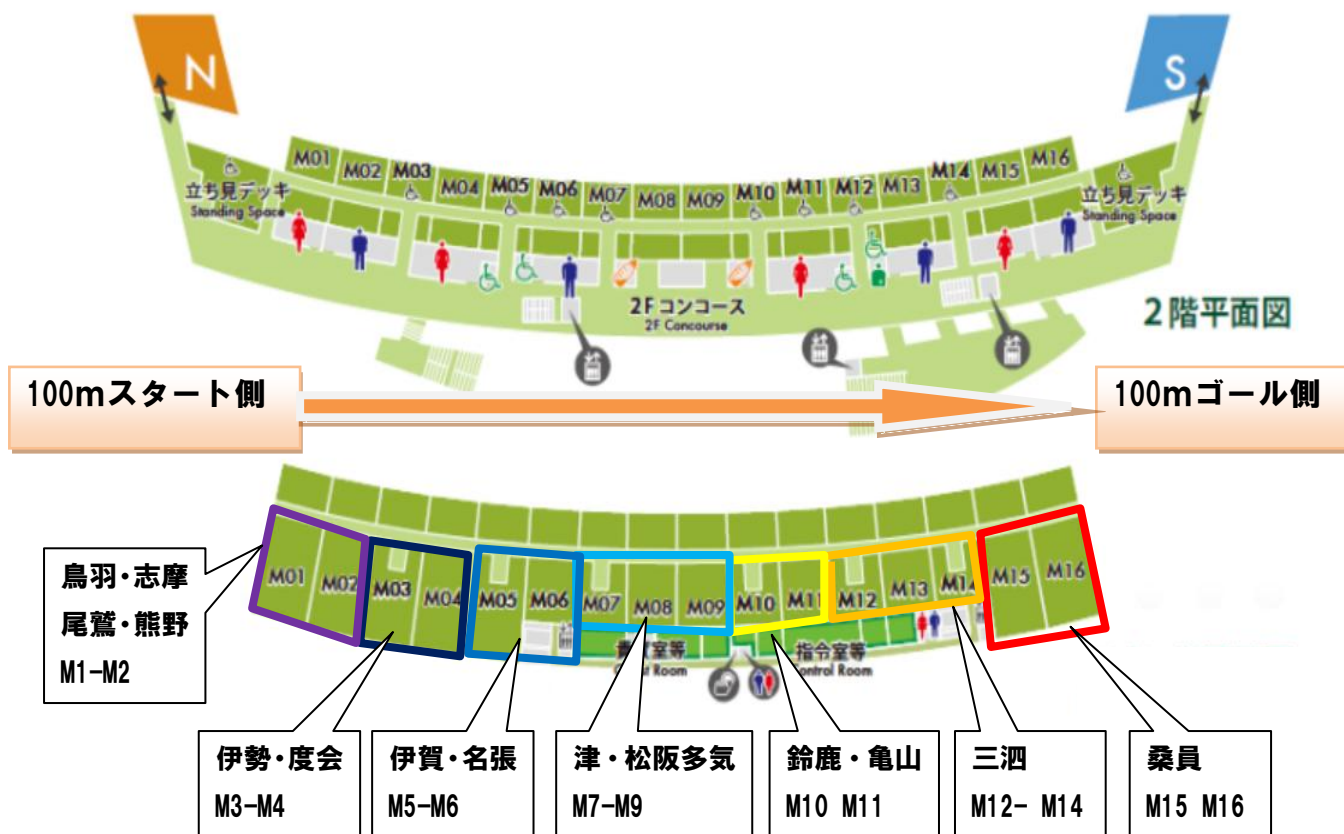

地区別ベンチ割り振り

ベンチは、通路より上をご使用ください。

各地区別に密になることなく、チーム同士で仲良く使ってください。

コンコースは、大会協力チームに割り当てます。