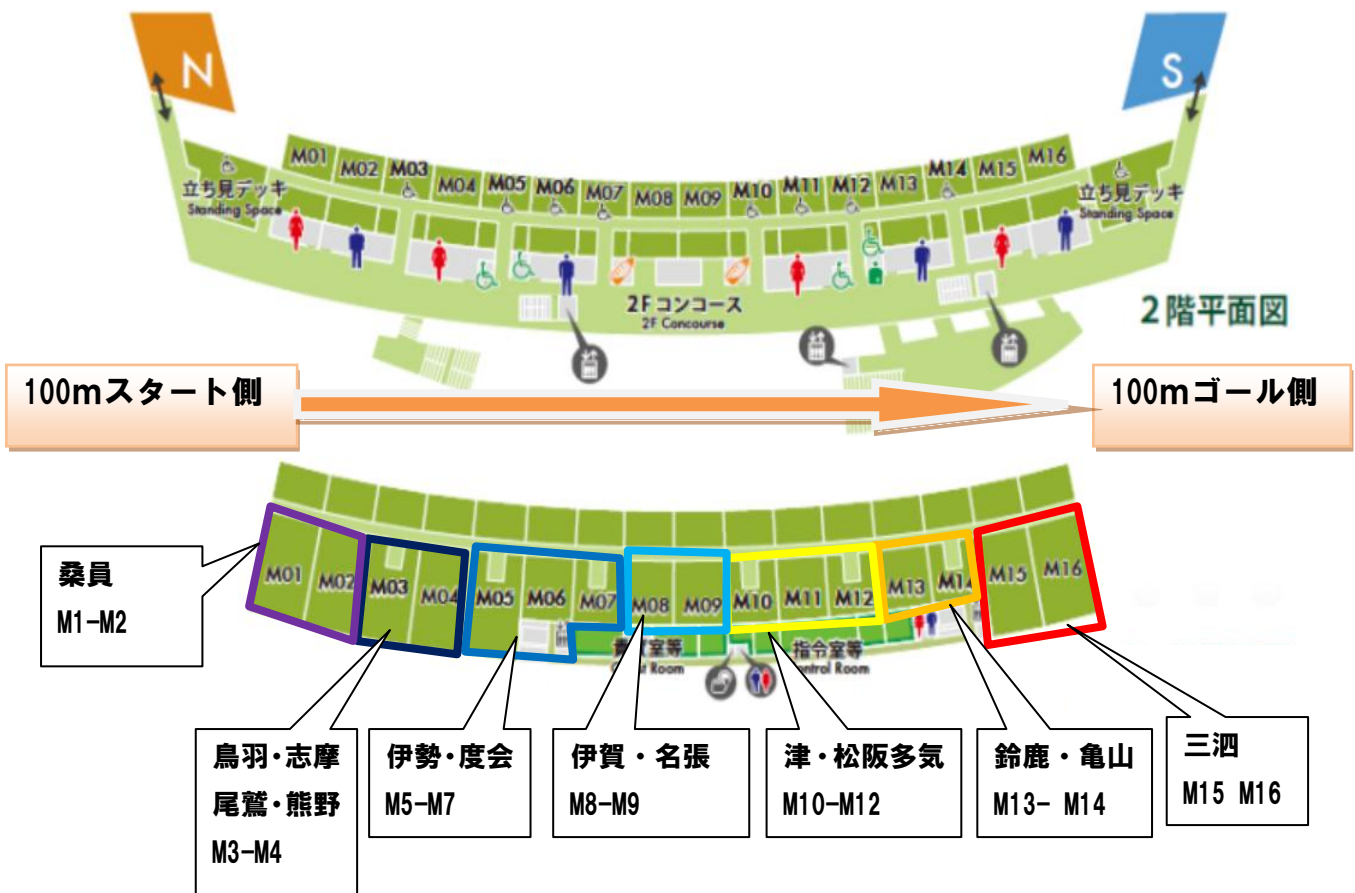

メインスタンド地区別ベンチ割り振り 2022

ベンチは、通路より上をご使用ください。
 各地区別に密になることなく、チーム同士で仲良く使ってください。
 コーンコースは、大会協力チームに割り当てます。