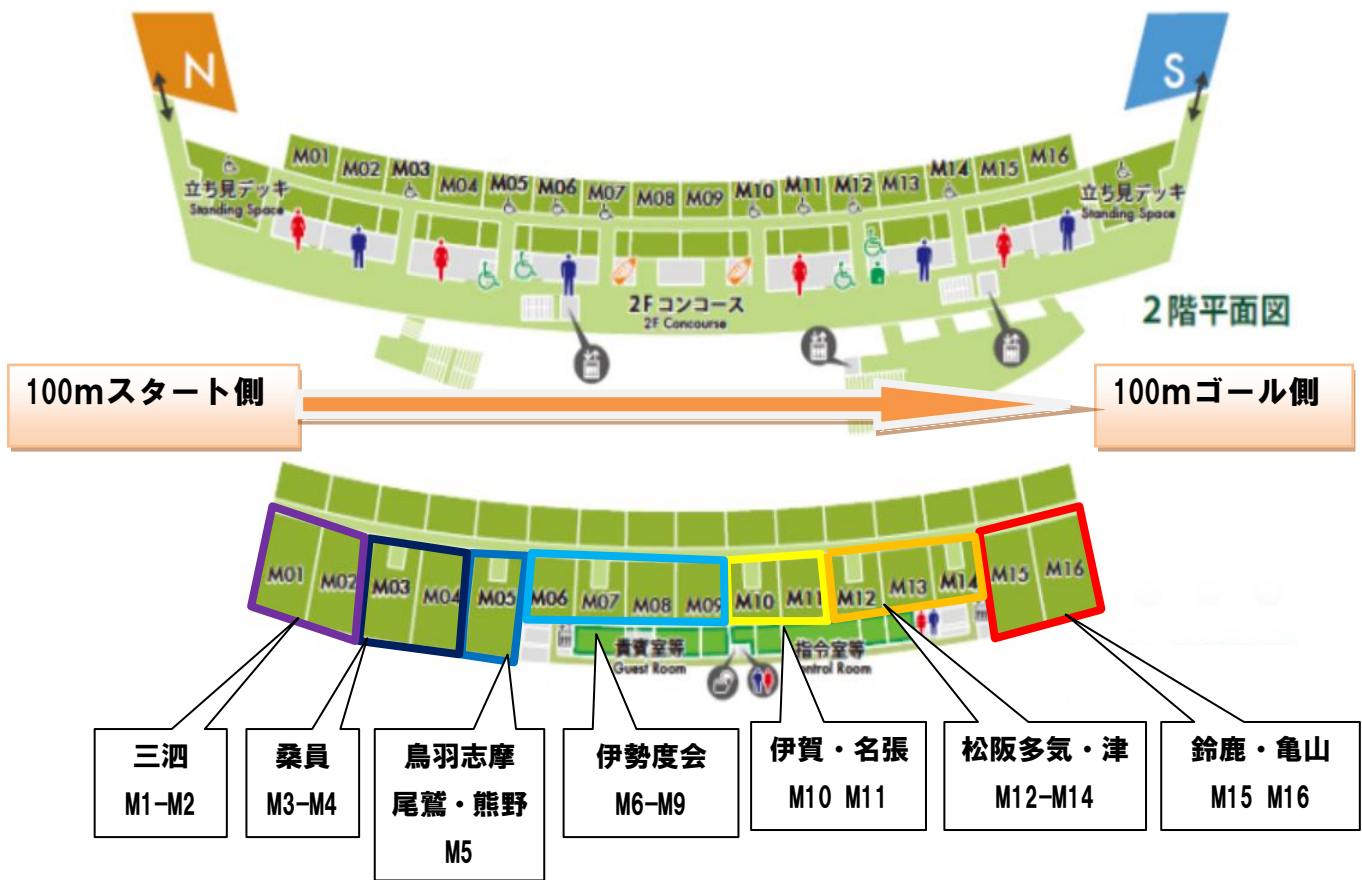

# メインスタンド地区別ベンチ割り振り 2022 小学生選手権

ベンチ（選手・指導者）は、通路より上をご使用ください。  
各地区別に密になることなく、チーム同士で仲良く使ってください。  
コーンコースは、大会協力チームに割り当てます。

保護者の皆様は、通路より下で応援をお願いします。