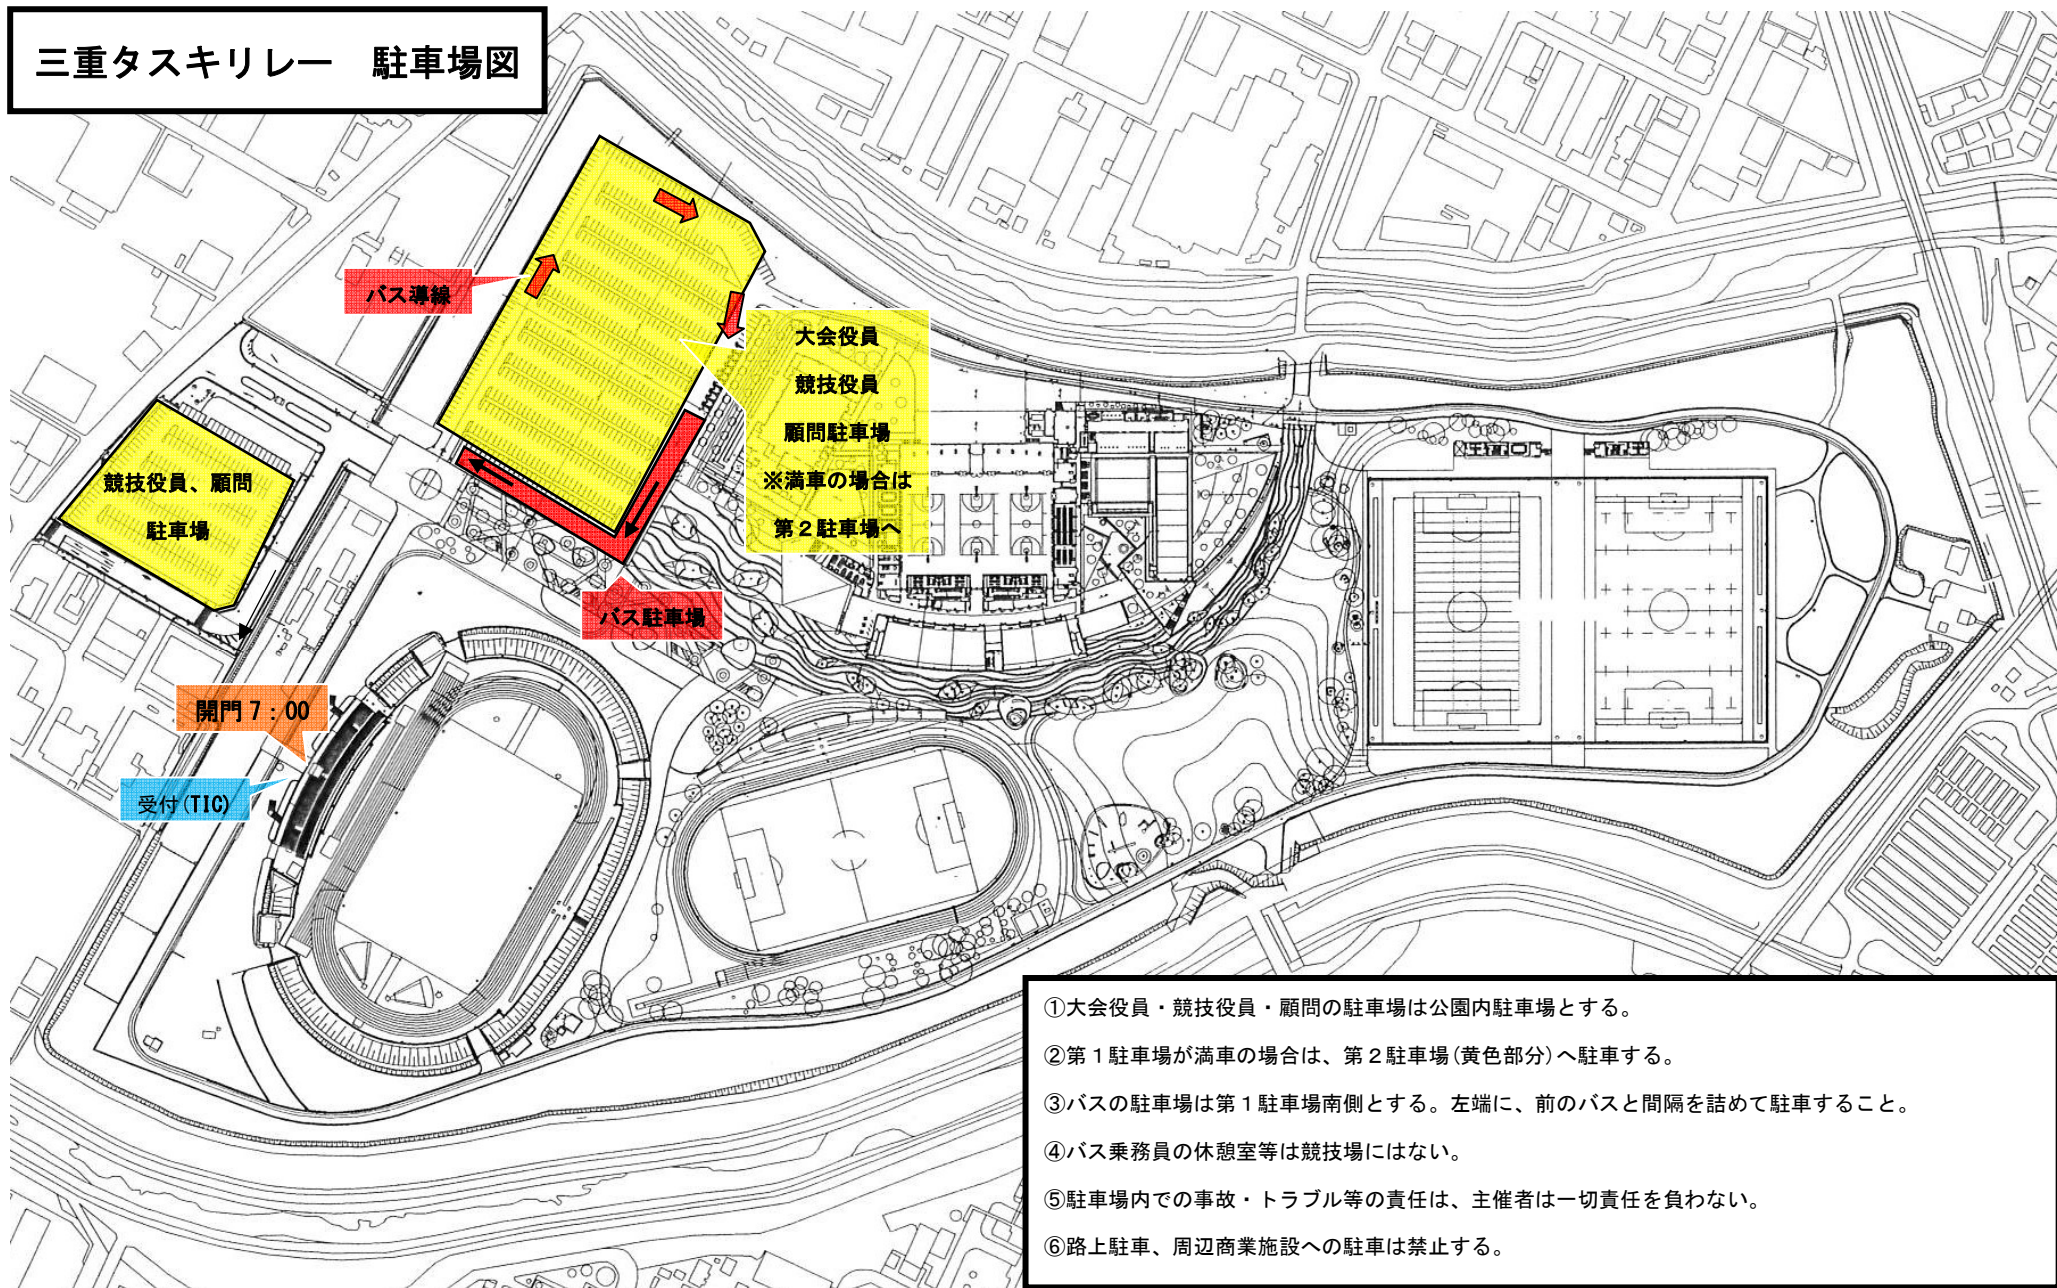

三重タスキリレー 駐車場図

- ①大会役員・競技役員・顧問の駐車場は公園内駐車場とする。
- ②第1駐車場が満車の場合は、第2駐車場(黄色部分)へ駐車する。
- ③バスの駐車場は第1駐車場南側とする。左端に、前のバスと間隔を詰めて駐車すること。
- ④バス乗務員の休憩室等は競技場にはない。
- ⑤駐車場内での事故・トラブル等の責任は、主催者は一切責任を負わない。
- ⑥路上駐車、周辺商業施設への駐車は禁止する。