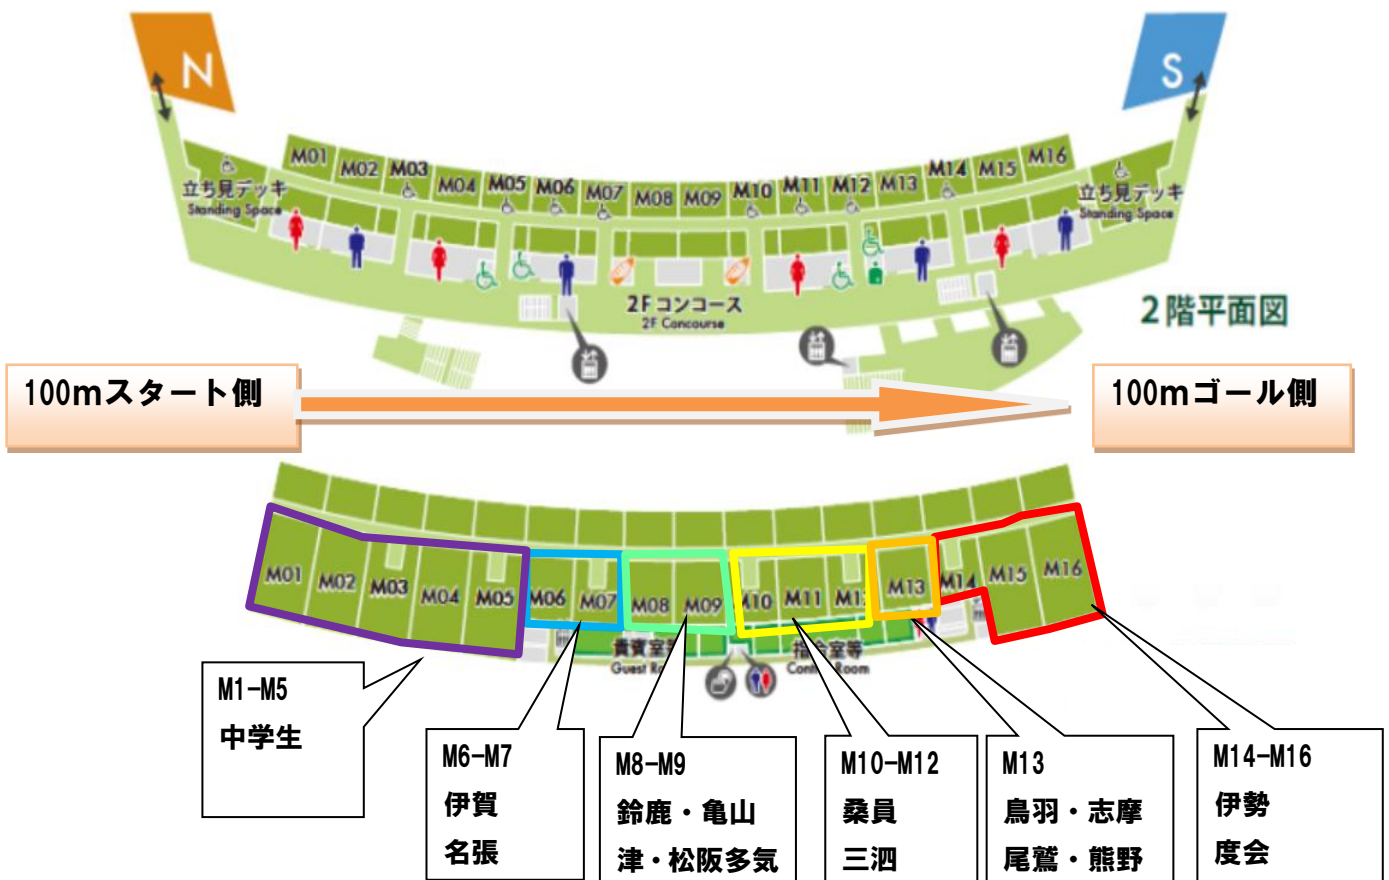

メインスタンド ベンチ割り振り

ベンチ（選手・指導者）は、通路より上をご使用ください。
 各地区別に密になることなく、チーム同士で仲良く使ってください。
※ロイヤルボックス（中央付近）はベンチとして使用できません。
 ※コンコースは、中学生チーム用ベンチとします

保護者の皆様は、通路より下で応援をお願いします。