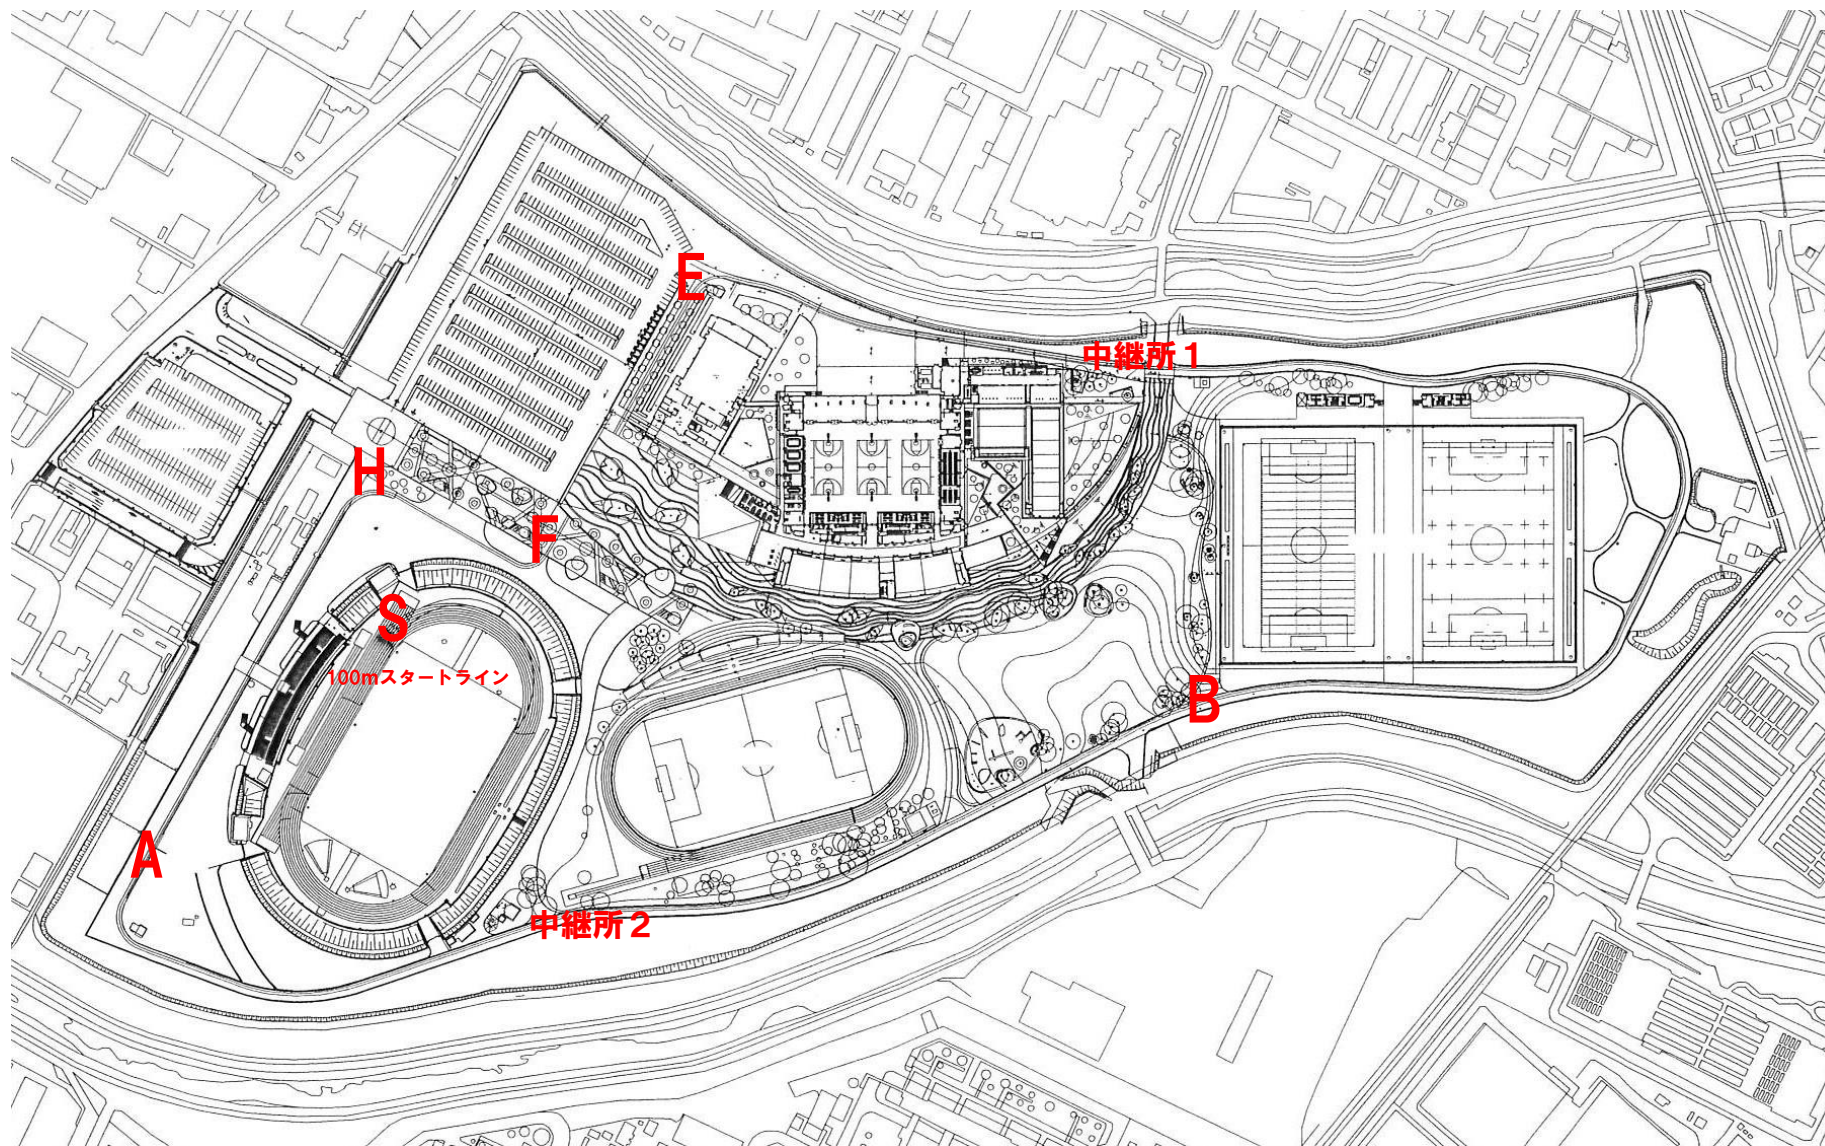

三重県中学校駅伝競走大会 女子コース全体図

大コース：A→中継所2→B→C→D→中継所1→E→F→H→A

小コース：A→中継所2→B→中継所1→E→F→H→A

1区	2区	3区	4区	5区	合計
3 km	2 km	2 km	2 km	3 km	12 km
トラック500m +小コース1周半	大コース1周	大コース1周	大コース1周	大コース1周1/4 +トラック500m	

## 女子1区 (3 km)

- ・スタート位置は100mスタートライン
- ・スタート後トラックを500m走り、ゴールライン後方ゲートからトリムコースへ
- ・その後、A→中継所2→B→中継所1→E→F→H→A→中継所2→B→中継所1でタスキ渡し

三重県中学校駅伝競走大会

女子2区、3区、4区 (2 km)

・中継所1 → E → F → H → A → 中継所2 → B → C → D → 中継所1 でタスキ渡し

## 女子5区 (3 km)

- ・ 中継所1 → E → F → H → A → 中継所2 → B → C → D → 中継所1 → E → F
- ・ Fから競技場第2曲走路外側フェンス沿いに走行し、100mスタート後方のゲートから競技場内へ
- ・ 競技場内侵入後100mは5レーンより外側を走行（競技場内ホームストレート4レーンと5レーンの間にコーンを設置）
- ・ ゴールライン通過後の400mは1レーンを走行しゴール