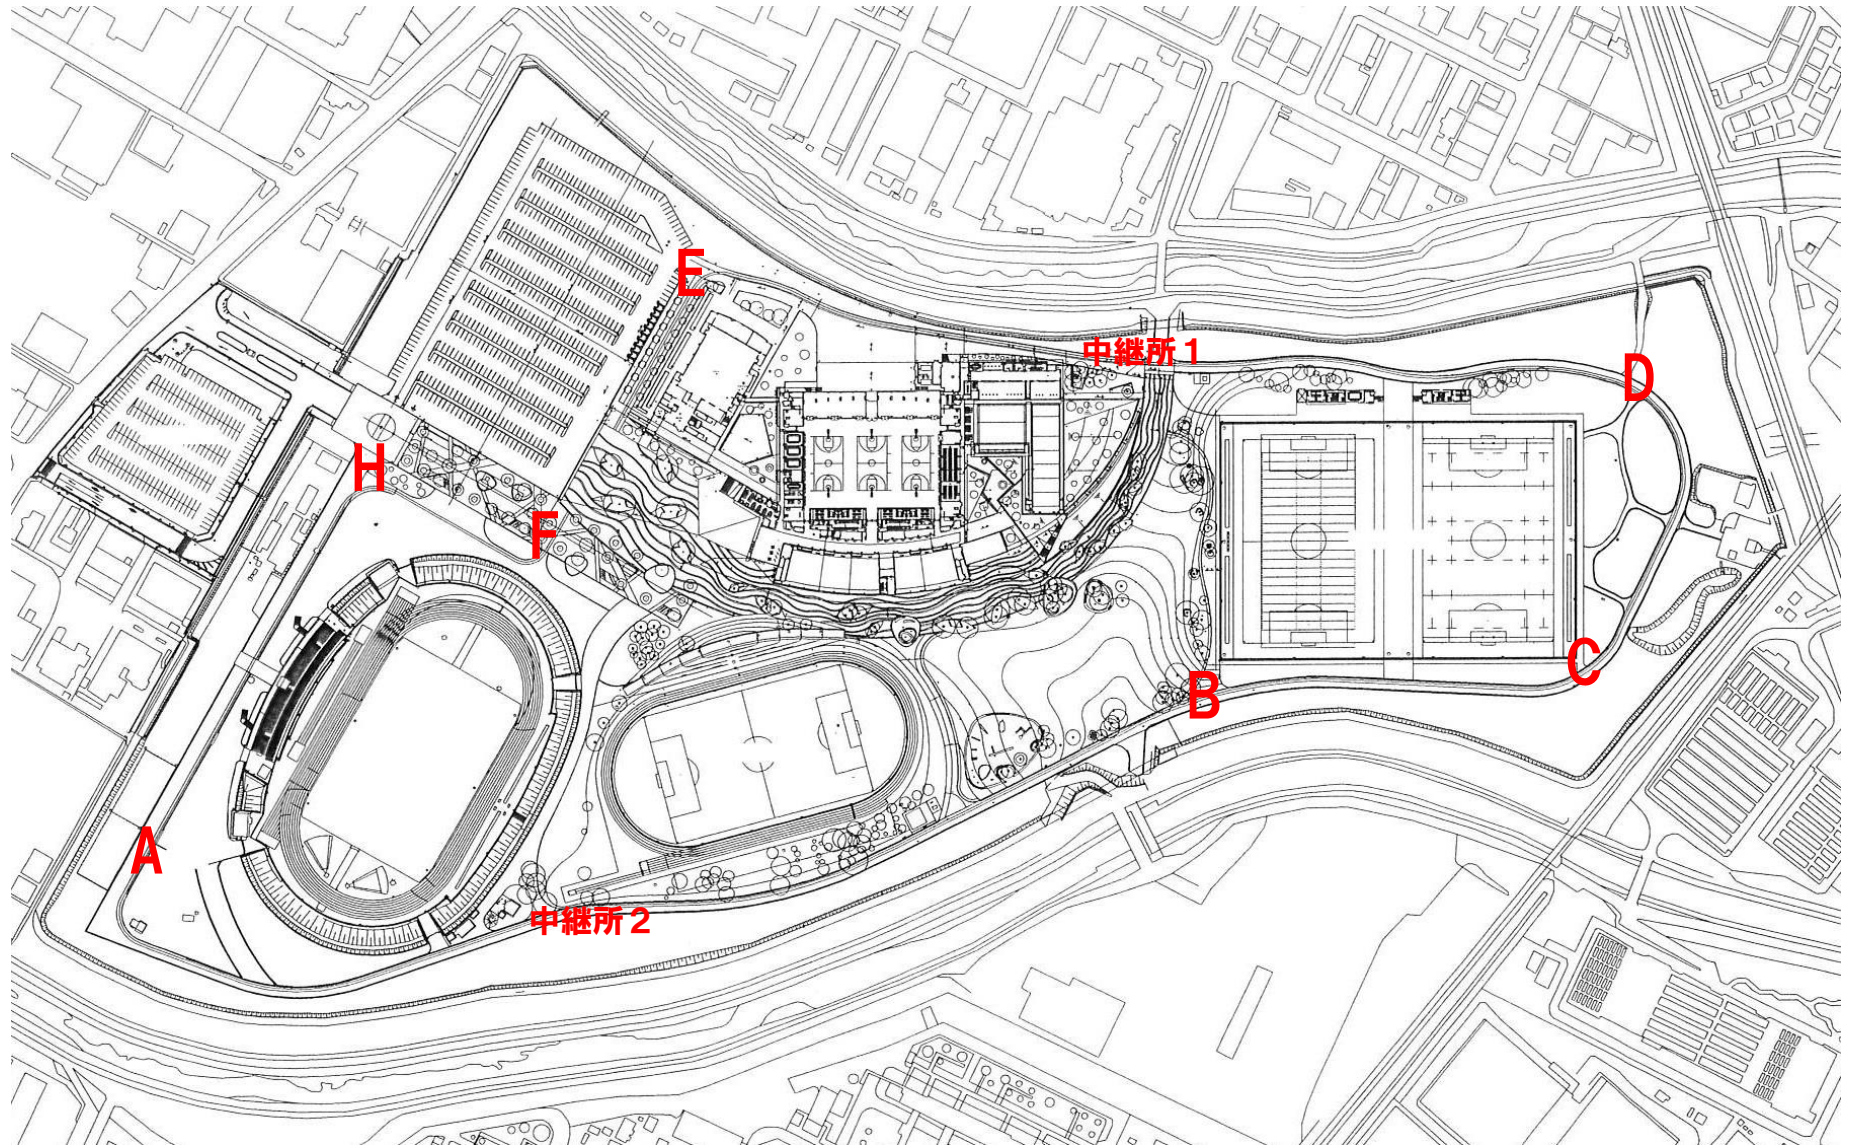

## 女子1区 (3 km)

- ・スタート位置は100mスタートライン
- ・スタート後トラックを500m走り、ゴールライン後方ゲートからトリムコースへ
- ・その後、A→中継所2→B→中継所1→E→F→H→A→中継所2→B→中継所1でタスキ渡し

三重県中学校駅伝競走大会

女子2区、3区、4区 (2 km)

・中継所1 → E → F → H → A → 中継所2 → B → C → D → 中継所1 でタスキ渡し

## 女子5区 (3 km)

- ・ 中継所1 → E → F → H → A → 中継所2 → B → C → D → 中継所1 → E → F
- ・ Fから競技場第2曲走路外側フェンス沿いに走行し、100mスタート後方のゲートから競技場内へ
- ・ 競技場内侵入後100mは5レーンより外側を走行（競技場内ホームストレート4レーンと5レーンの間にコーンを設置）
- ・ ゴールライン通過後の400mは1レーンを走行しゴール