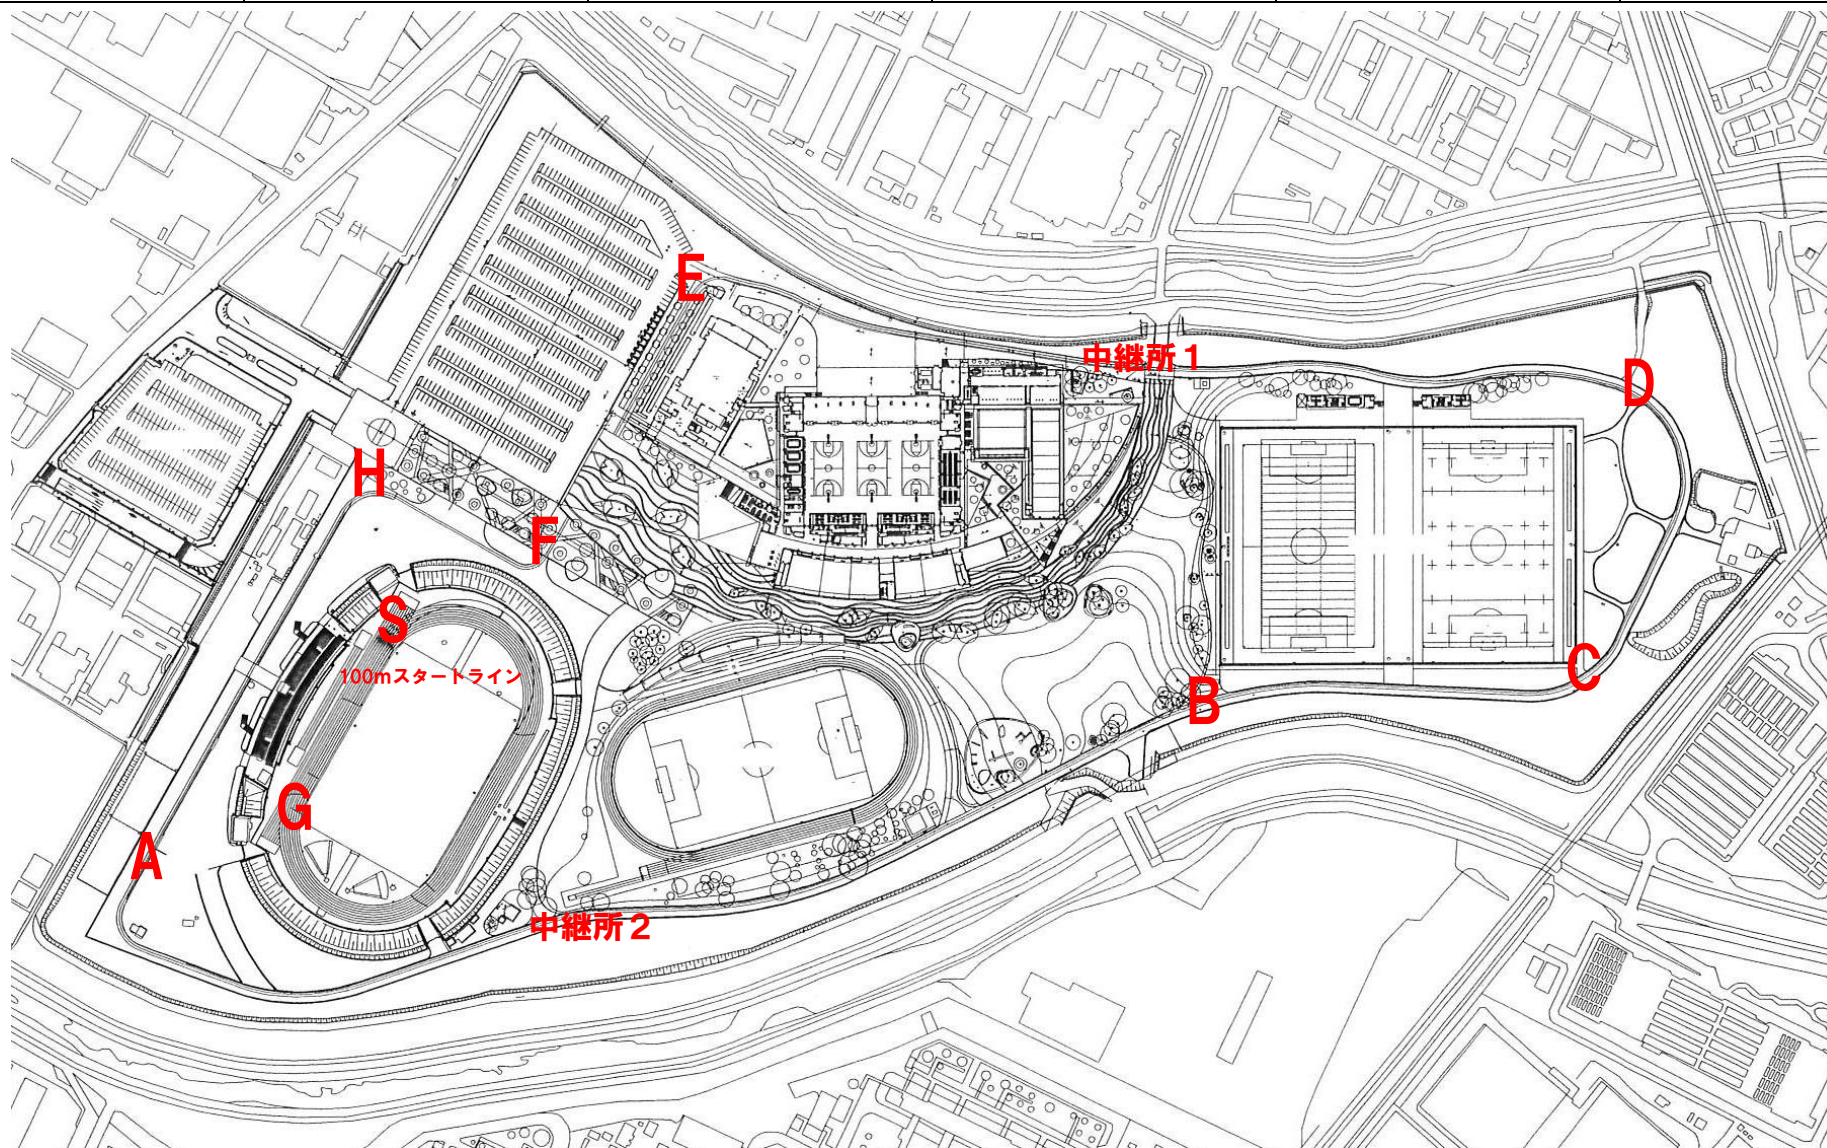

三重県中学校駅伝競走大会 女子コース全体図

大コース：A→中継所2→B→C→D→中継所1→E→F→H→A

小コース：A→中継所2→B→中継所1→E→F→H→A

1区	2区	3区	4区	5区	合計
3 km	2 km	2 km	2 km	3 km	12 km
トラック500m +小コース1周半	大コース1周	大コース1周	大コース1周	大コース1周1/4 +トラック500m	

## 女子1区 (3 km)

- ・スタート位置は100mスタートライン
- ・スタート後トラックを500m走り、ゴールライン後方ゲートからトリムコースへ
- ・その後、A→中継所2→B→中継所1→E→F→H→A→中継所2→B→中継所1でタスキ渡し

三重県中学校駅伝競走大会

女子2区、3区、4区 (2 km)

・中継所1 → E → F → H → A → 中継所2 → B → C → D → 中継所1 でタスキ渡し

## 女子5区 (3 km)

- ・ 中継所1 → E → F → H → A → 中継所2 → B → C → D → 中継所1 → E → F
- ・ Fから競技場第2曲走路外側フェンス沿いに走行し、100mスタート後方のゲートから競技場内へ
- ・ 競技場内侵入後100mは5レーンより外側を走行（競技場内ホームストレート4レーンと5レーンの間にコーンを設置）
- ・ ゴールライン通過後の400mは1レーンを走行しゴール