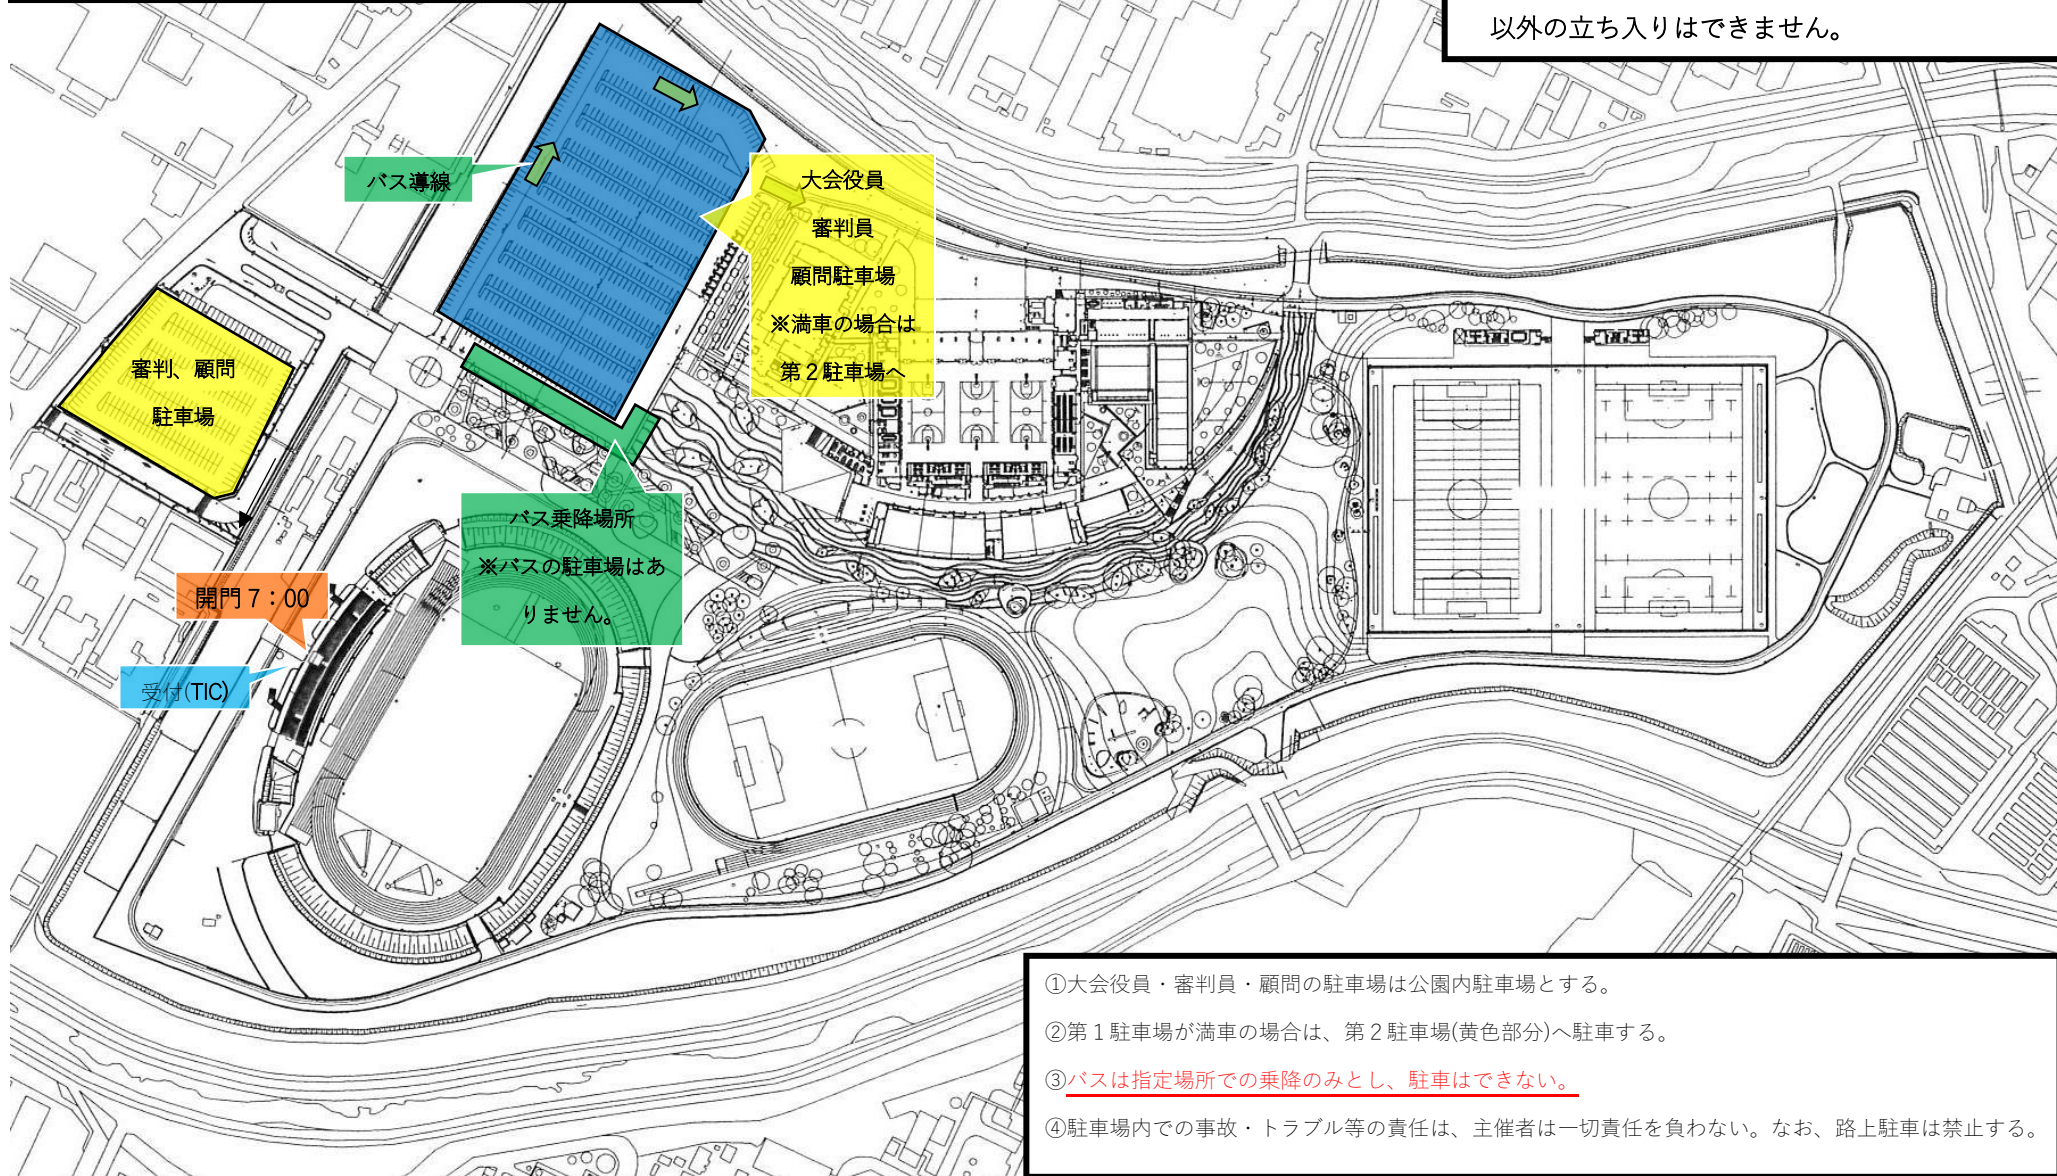

三重県中学校駅伝競走大会 駐車場図

- ①競技場内はスタンド、芝生スタンドのみ入場可
- ②中継所付近（前後 50m程度）へは選手、審判以外の立ち入りはできません。

- ①大会役員・審判員・顧問の駐車場は公園内駐車場とする。
- ②第1駐車場が満車の場合は、第2駐車場(黄色部分)へ駐車する。
- ③**バスは指定場所での乗降のみとし、駐車はできない。**
- ④駐車場内での事故・トラブル等の責任は、主催者は一切責任を負わない。なお、路上駐車は禁止する。