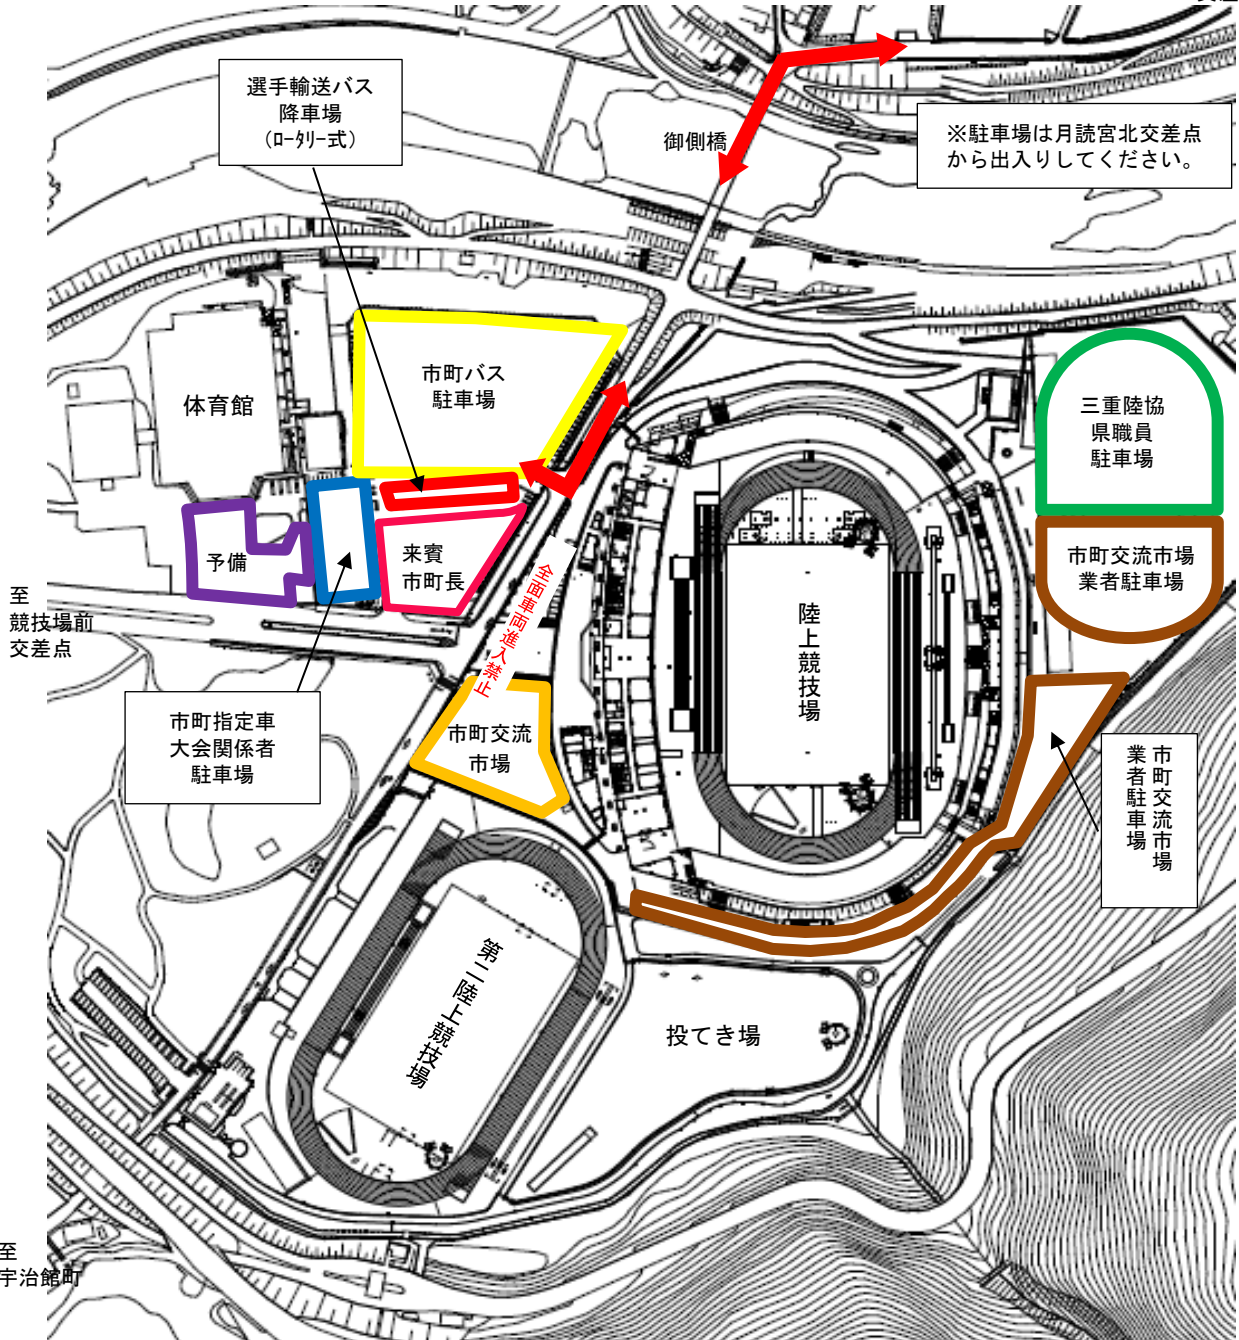

## 「第17回美し国三重市町対抗駅伝」ゴール周辺駐車場図

至：月読北  
交差点

### ゴール周辺交通規制

①10:00～11:45 競技場前交差点から競技場

※体育館側車線は通行規制を行い、中央分離帯挟み反対車線が対面通行となります。

(宇治館町方面への出入りは可能)

②10:30～11:45 御側橋南詰から競技場

※上記駐車場への進入は駐車券が必要です。御側橋及び駐車場入口で駐車券を警備員に見せてください。