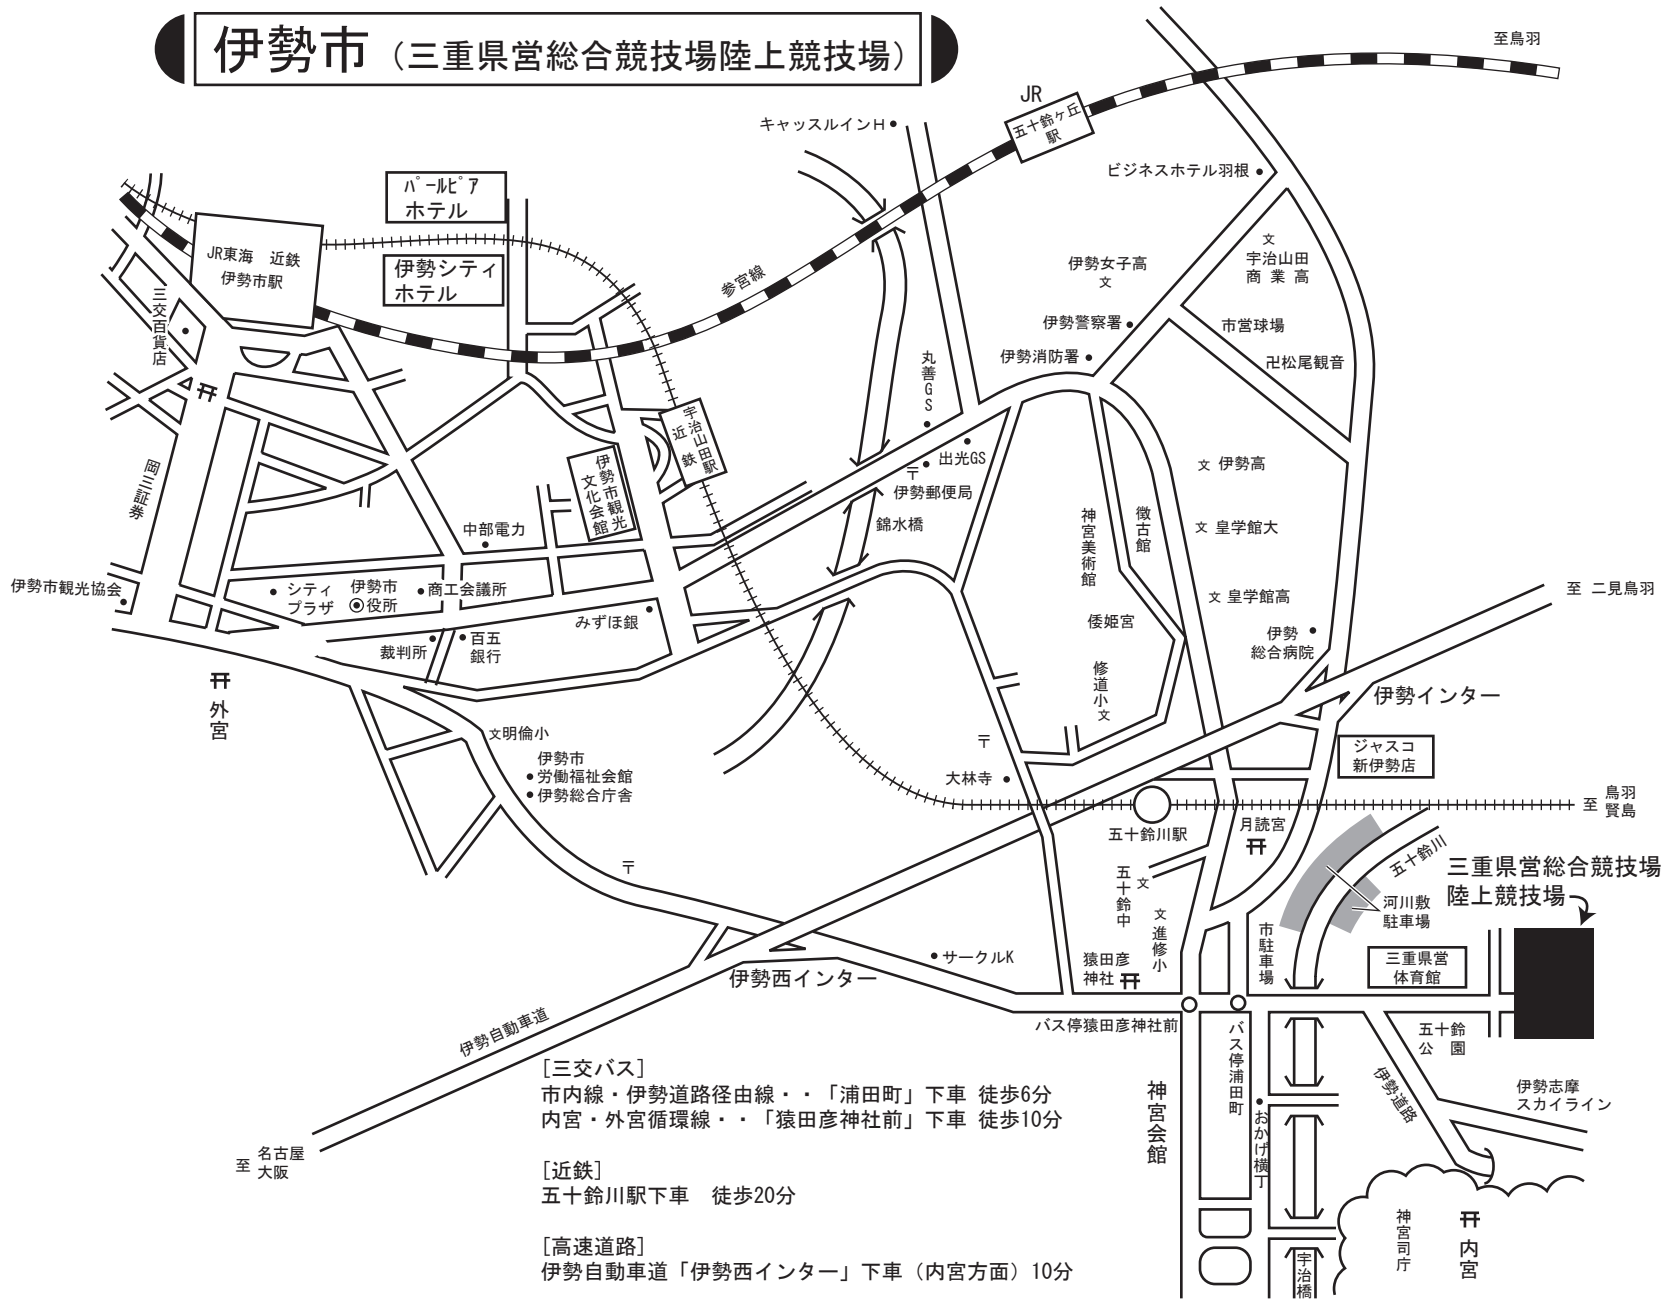

伊勢市 (三重県営総合競技場陸上競技場)

4

- [三交バス]
 市内線・伊勢道路経由線・・・「浦田町」下車 徒歩6分
 内宮・外宮循環線・・・「猿田彦神社前」下車 徒歩10分
- [近鉄]
 五十鈴川駅下車 徒歩20分
- [高速道路]
 伊勢自動車道「伊勢西インター」下車 (内宮方面) 10分