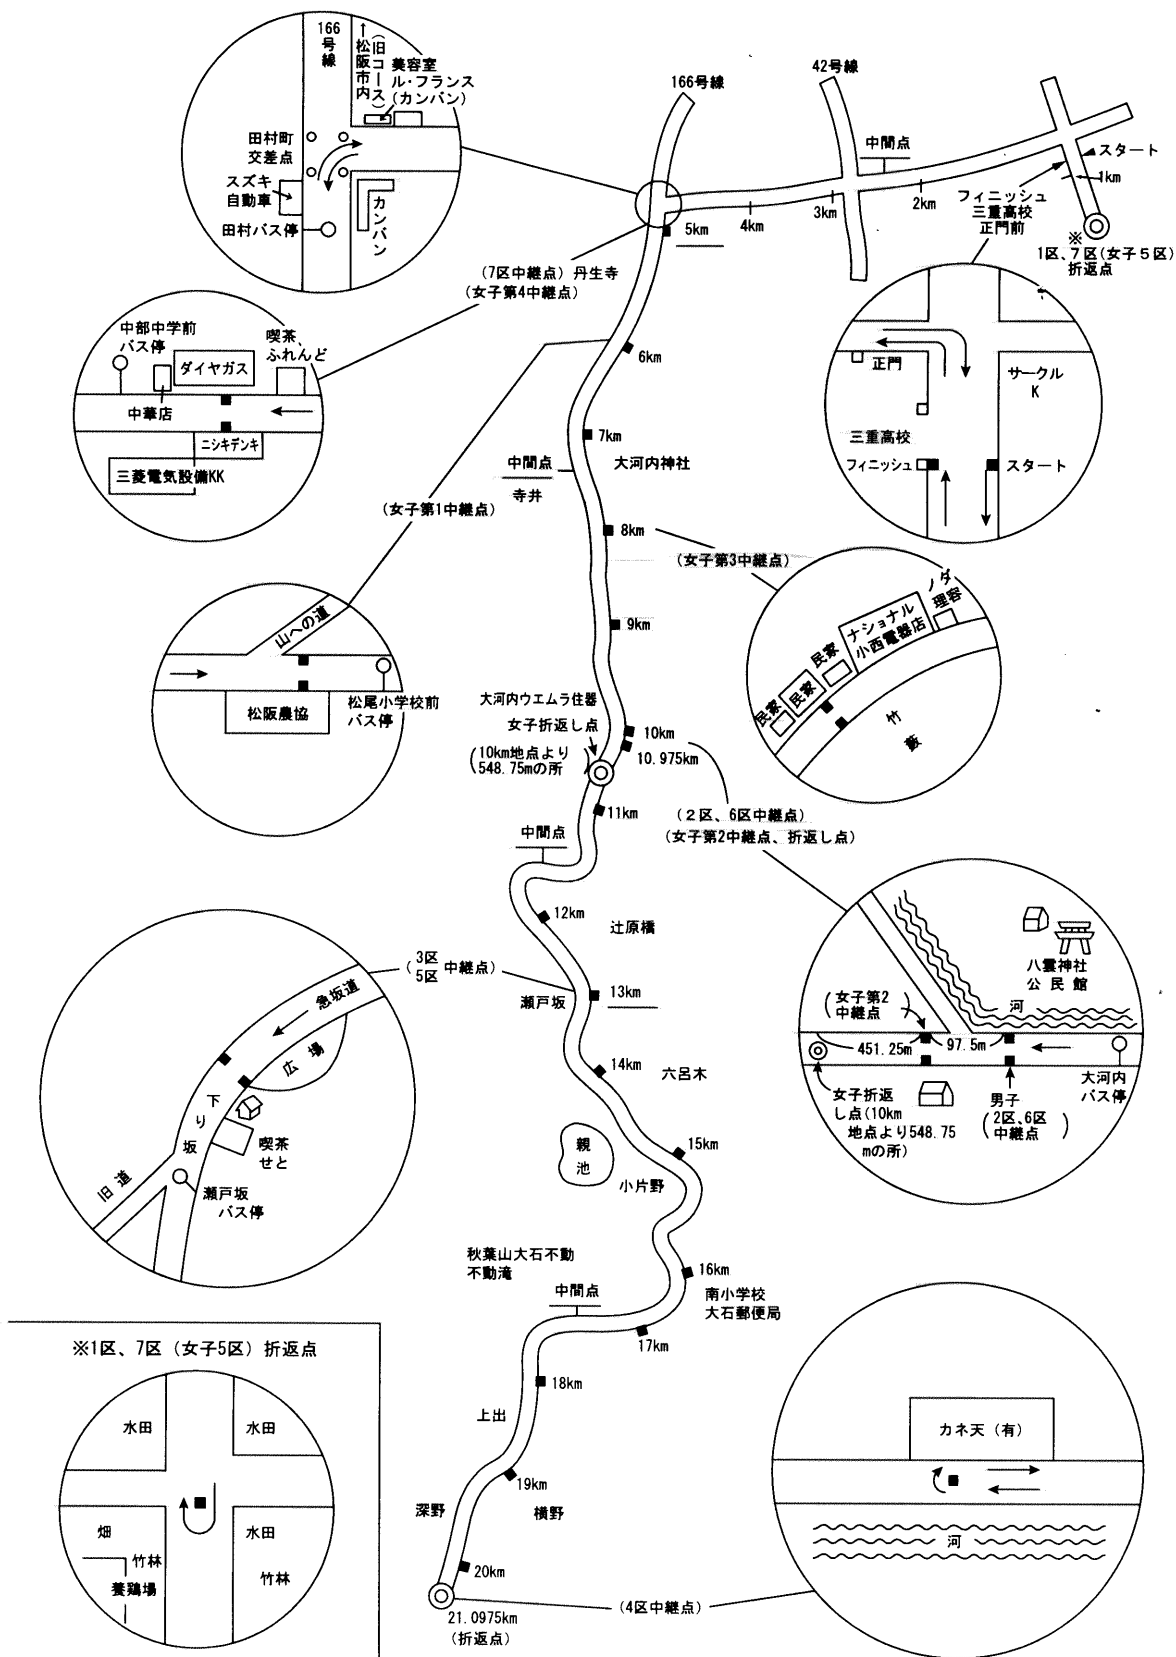

三重県高校駅伝コース略図

※1区、7区 (女子5区) 折返点