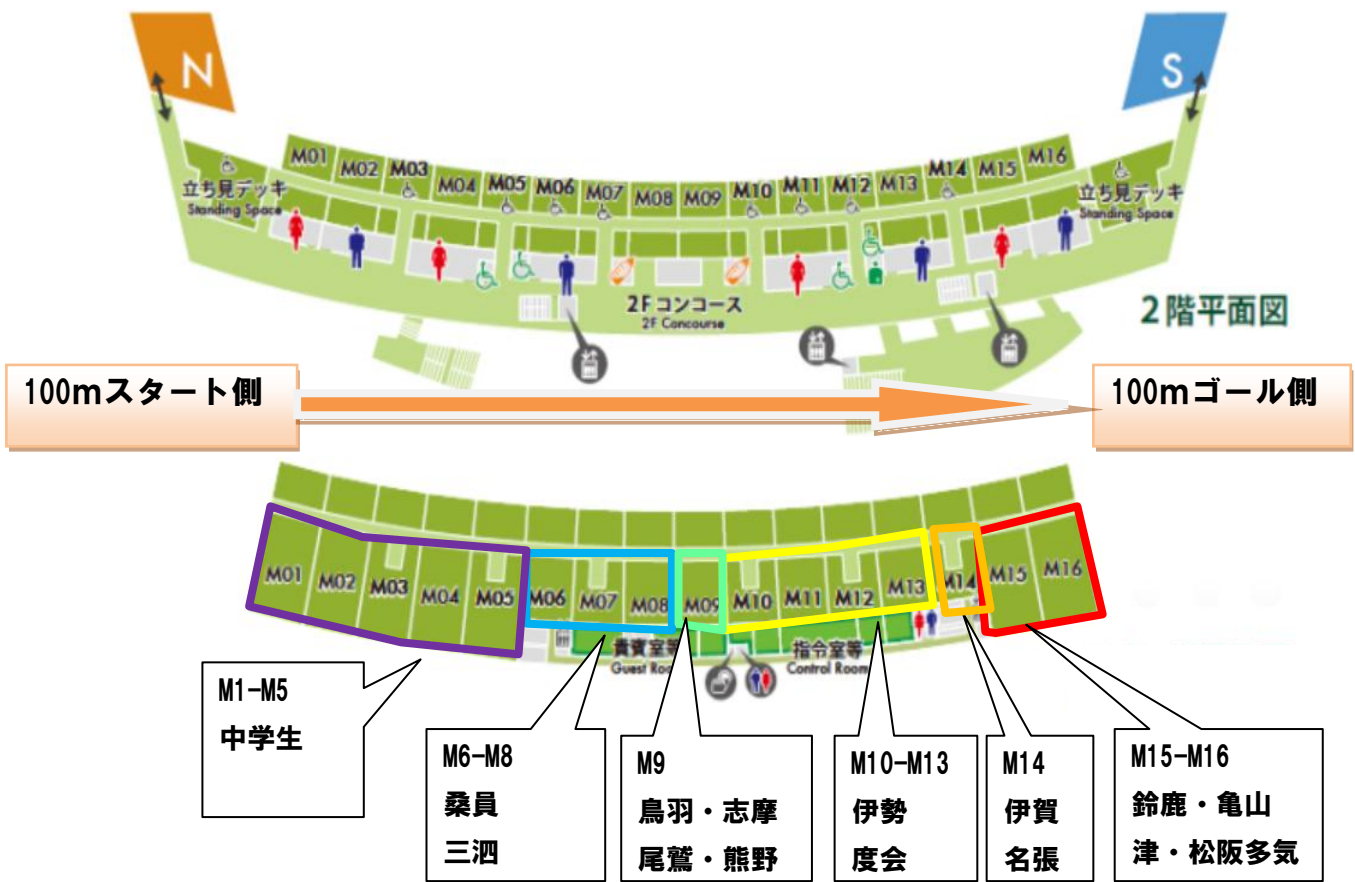

メインスタンド ベンチ割り振り

ベンチは、通路より上をご使用ください。
各チーム別に密になることなく、仲良く使ってください。