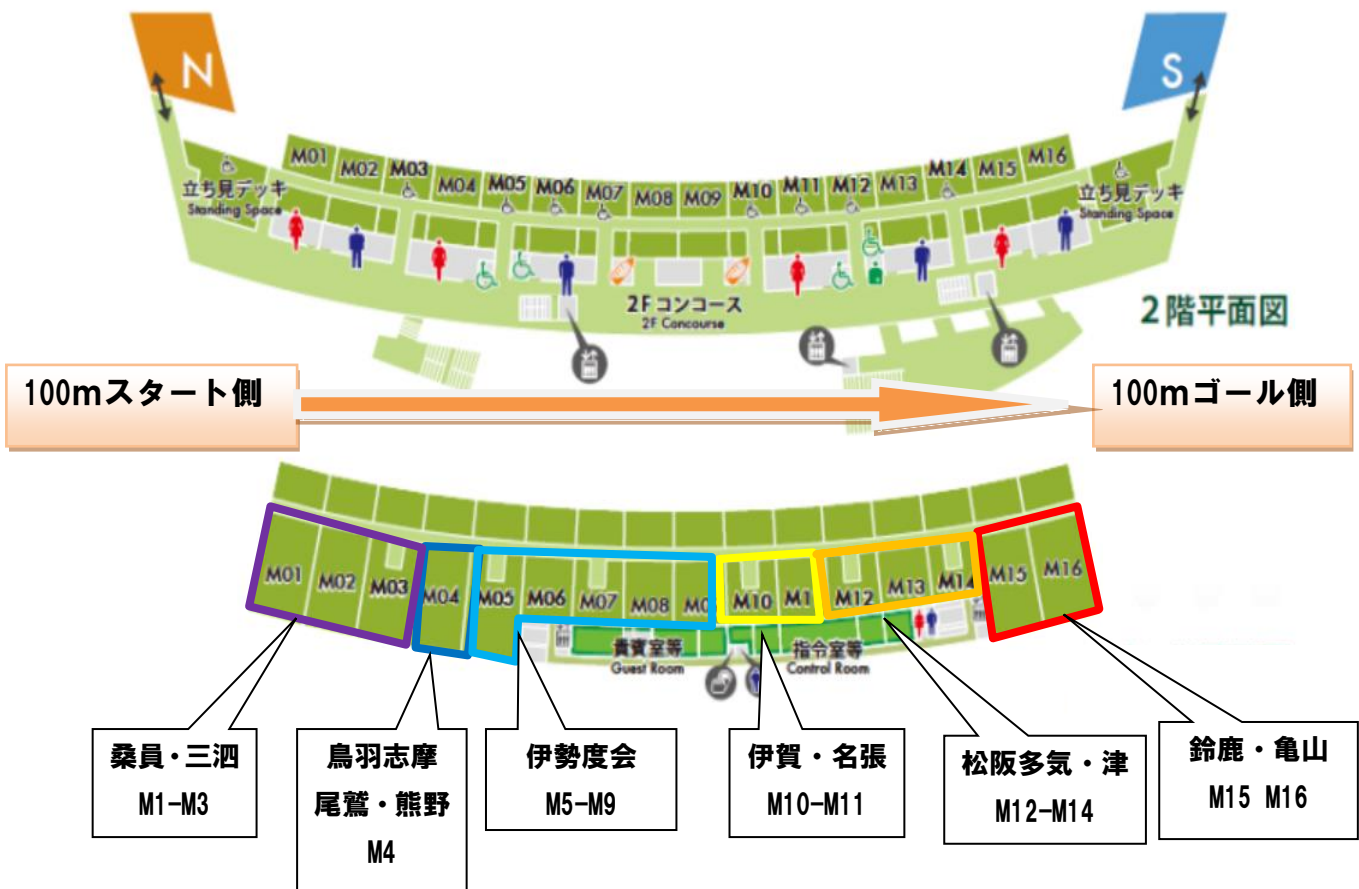

メインスタンド地区別ベンチ割り振り 2024. 9. 8

ベンチ（選手・指導者）は、通路より上をご使用ください。

各地区別にチーム同士で仲良く使ってください。

※ロイヤルボックス（中央付近）はベンチとして使用できません。

コンコースは、大会協力チームに優先的に割り当てます。

保護者の皆様は、通路より下で応援をお願いします。