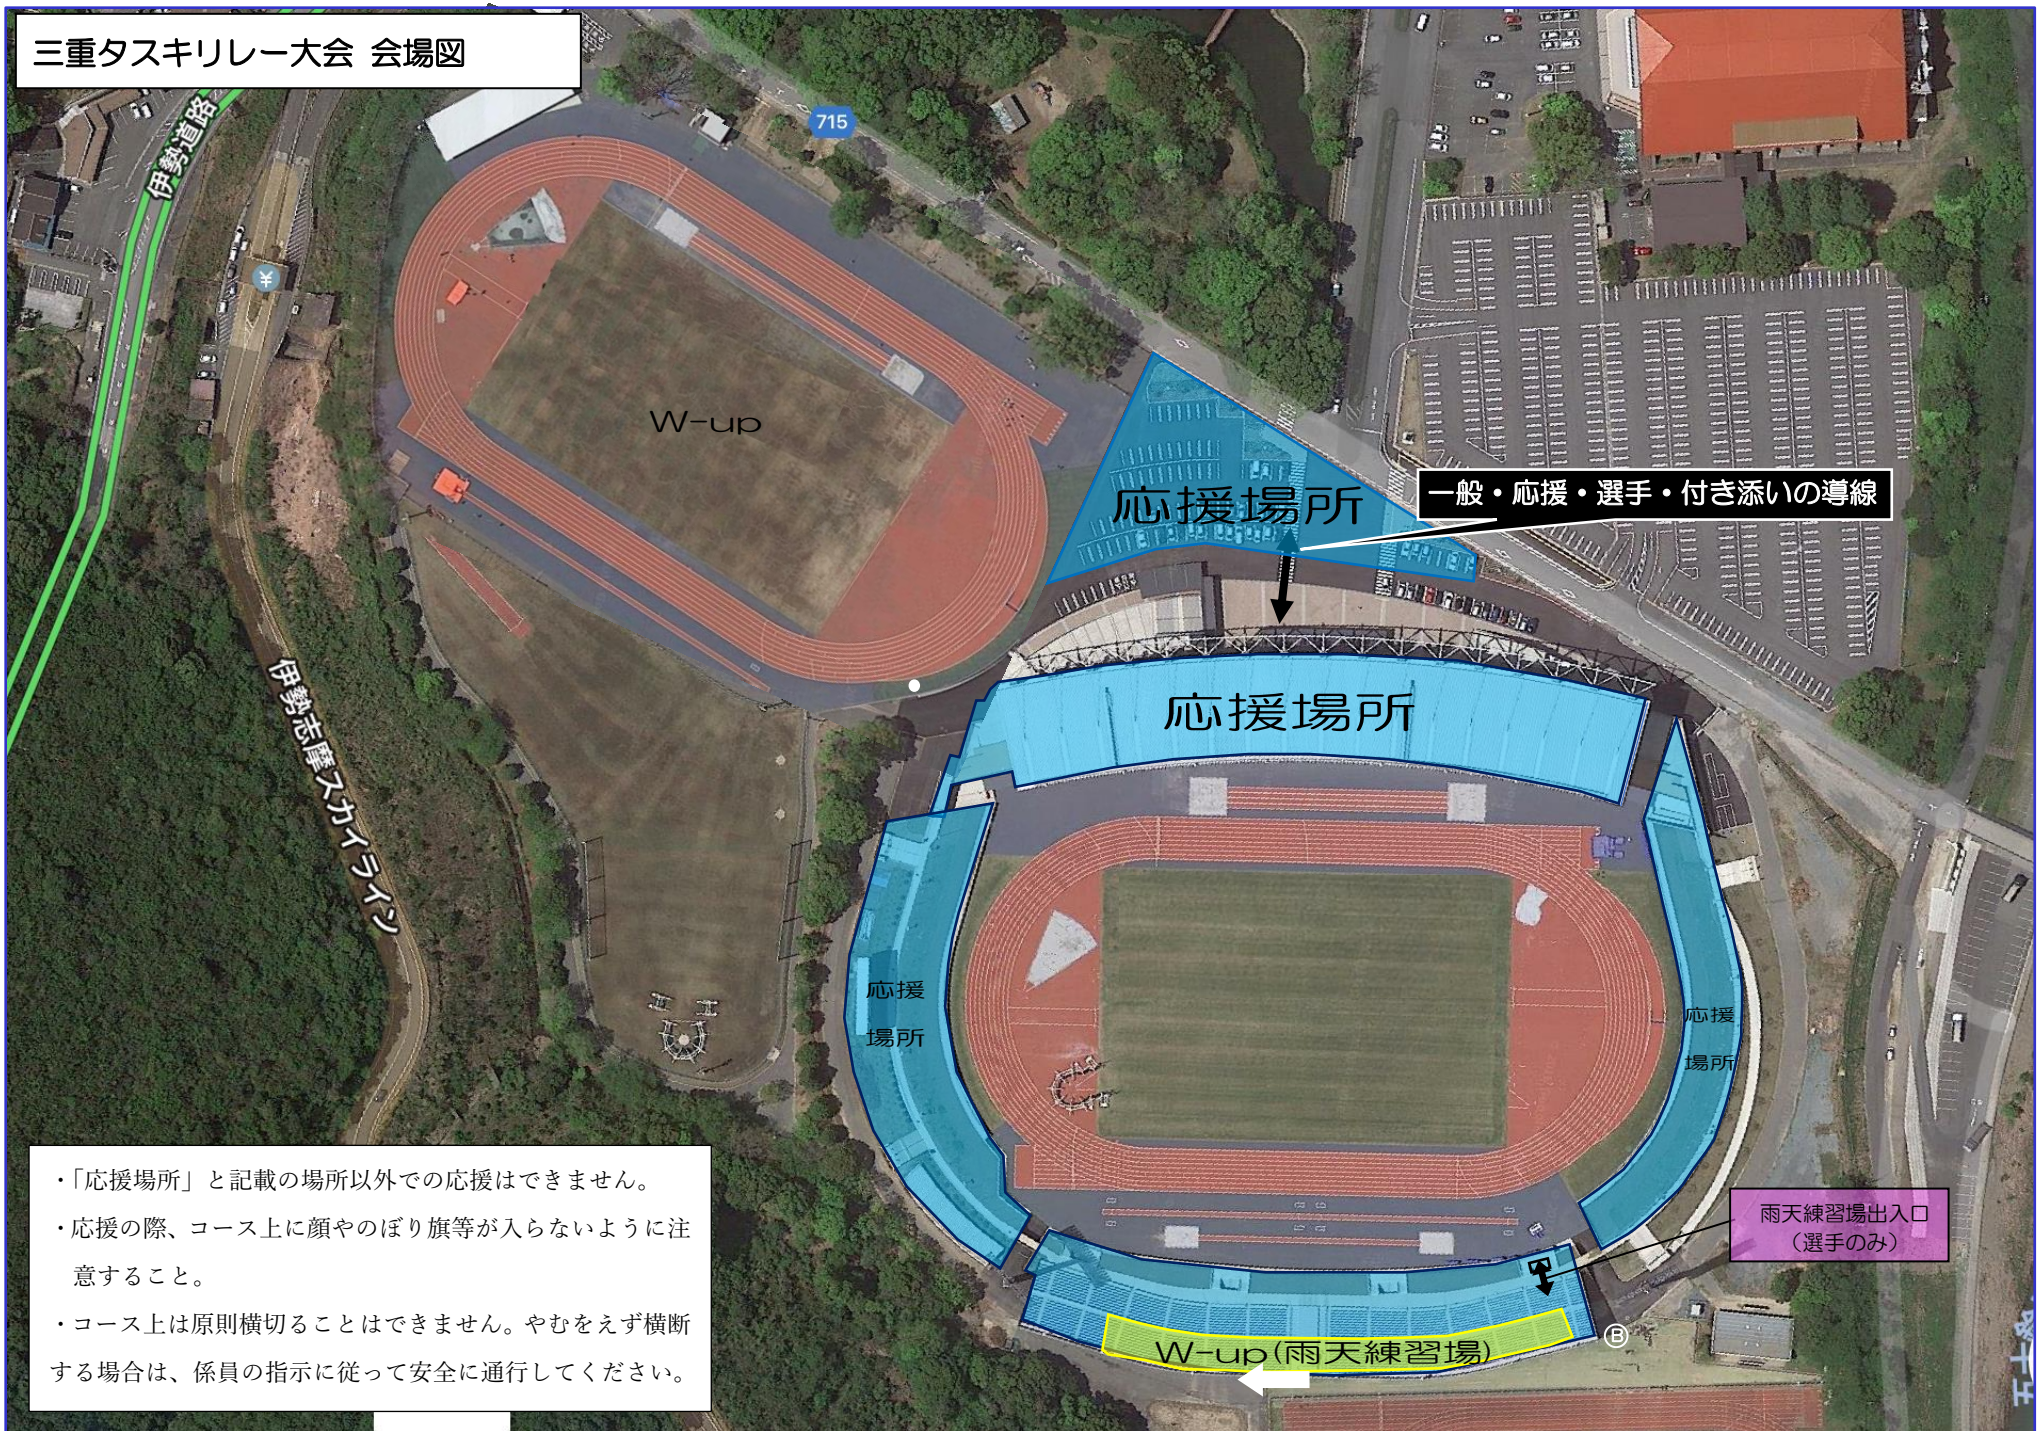

三重タスキリレー大会 会場図

応援場所

一般・応援・選手・付き添いの導線

応援場所

応援場所

応援場所

雨天練習場出入口
(選手のみ)

W-up(雨天練習場)

- ・「応援場所」と記載の場所以外での応援はできません。
- ・応援の際、コース上に顔やのぼり旗等が入らないように注意すること。
- ・コース上は原則横切ることはできません。やむをえず横断する場合は、係員の指示に従って安全に通行してください。