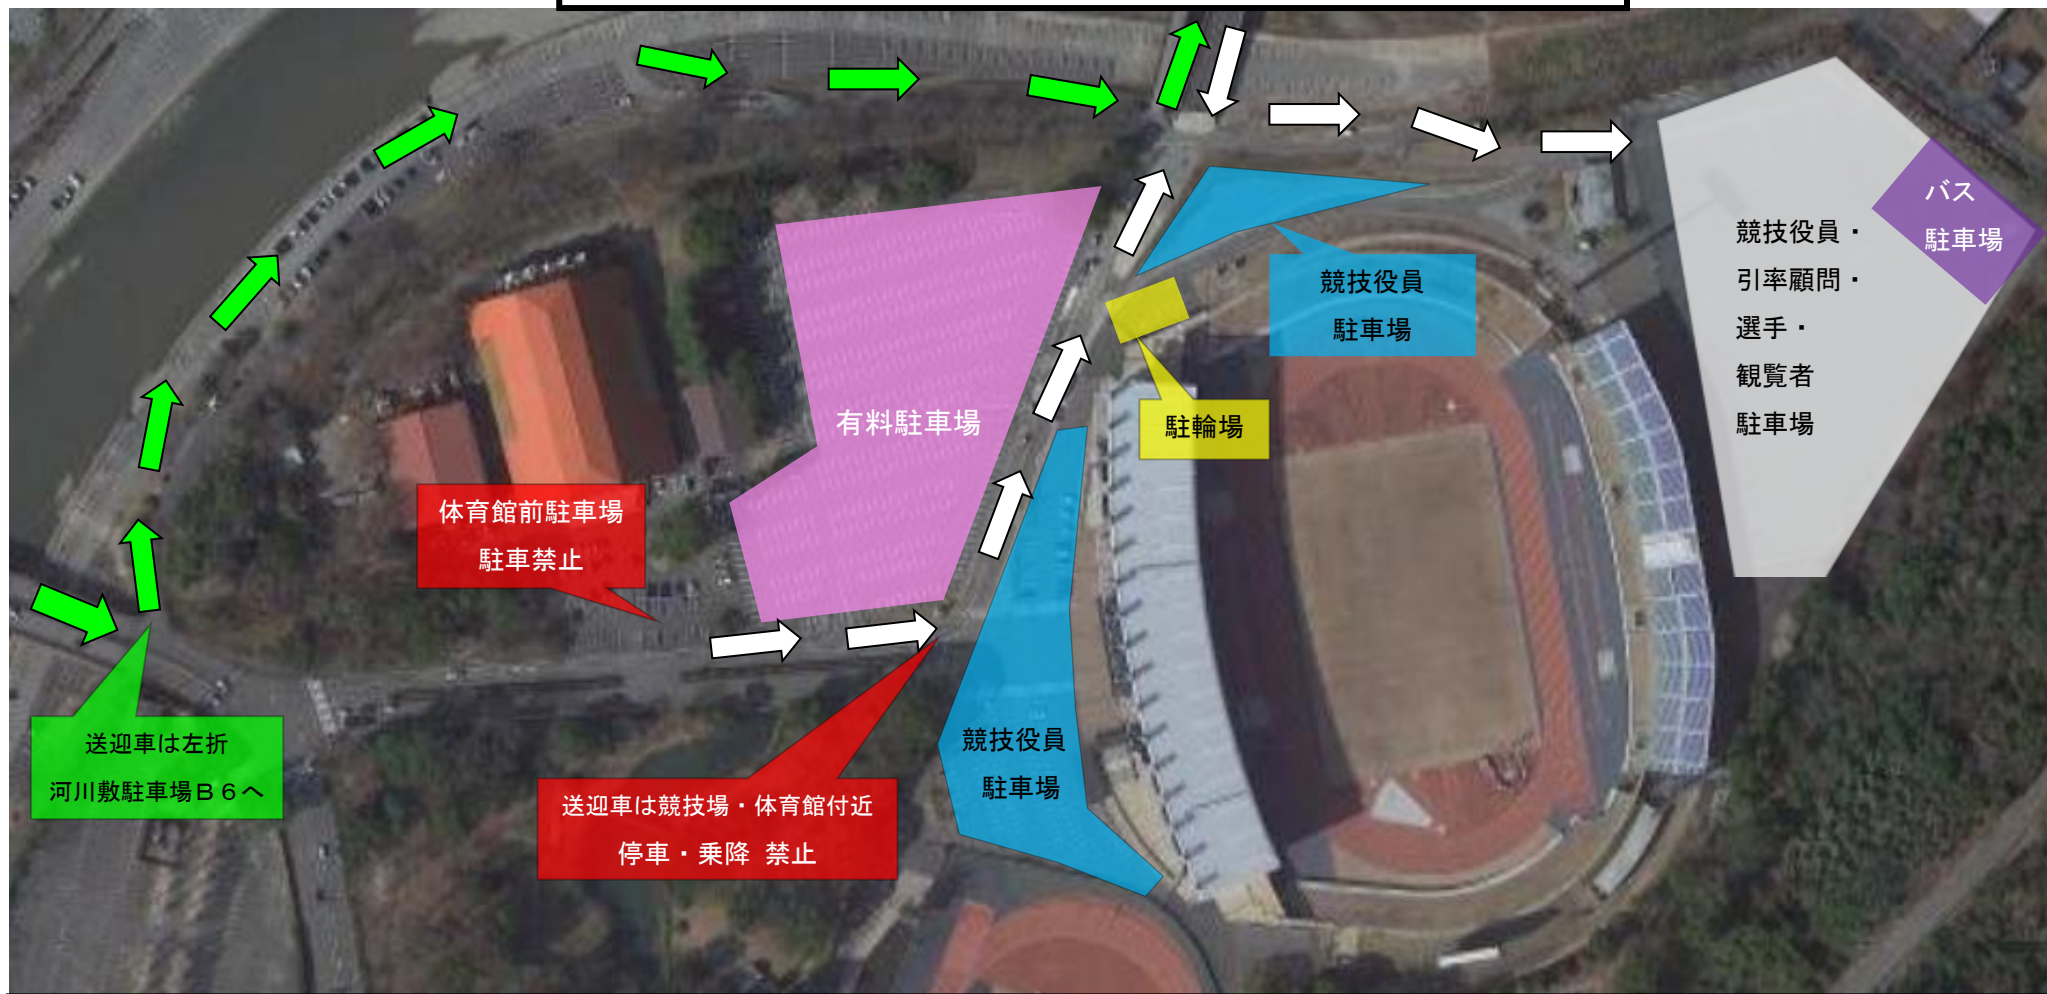

国スポ第一次選考競技会 駐車場図

- ①競技場前の駐車場と北広場は、競技役員専用とする。(青部分)
- ②多目的広場(競技場の裏)は競技役員、引率顧問、選手、観覧者駐車場とする。
- ③送迎は河川敷駐車場 B6 で行い、競技場前では絶対に行わない。
- ④西駐車場(競技場と体育館の間)は有料駐車場となる。
- ⑤多目的広場が満車の場合は、周辺の有料駐車場等を利用し、路上駐車は絶対に行わない。
- ⑥駐車場内での事故・トラブル等の責任については、主催者は一切責任を負わない。