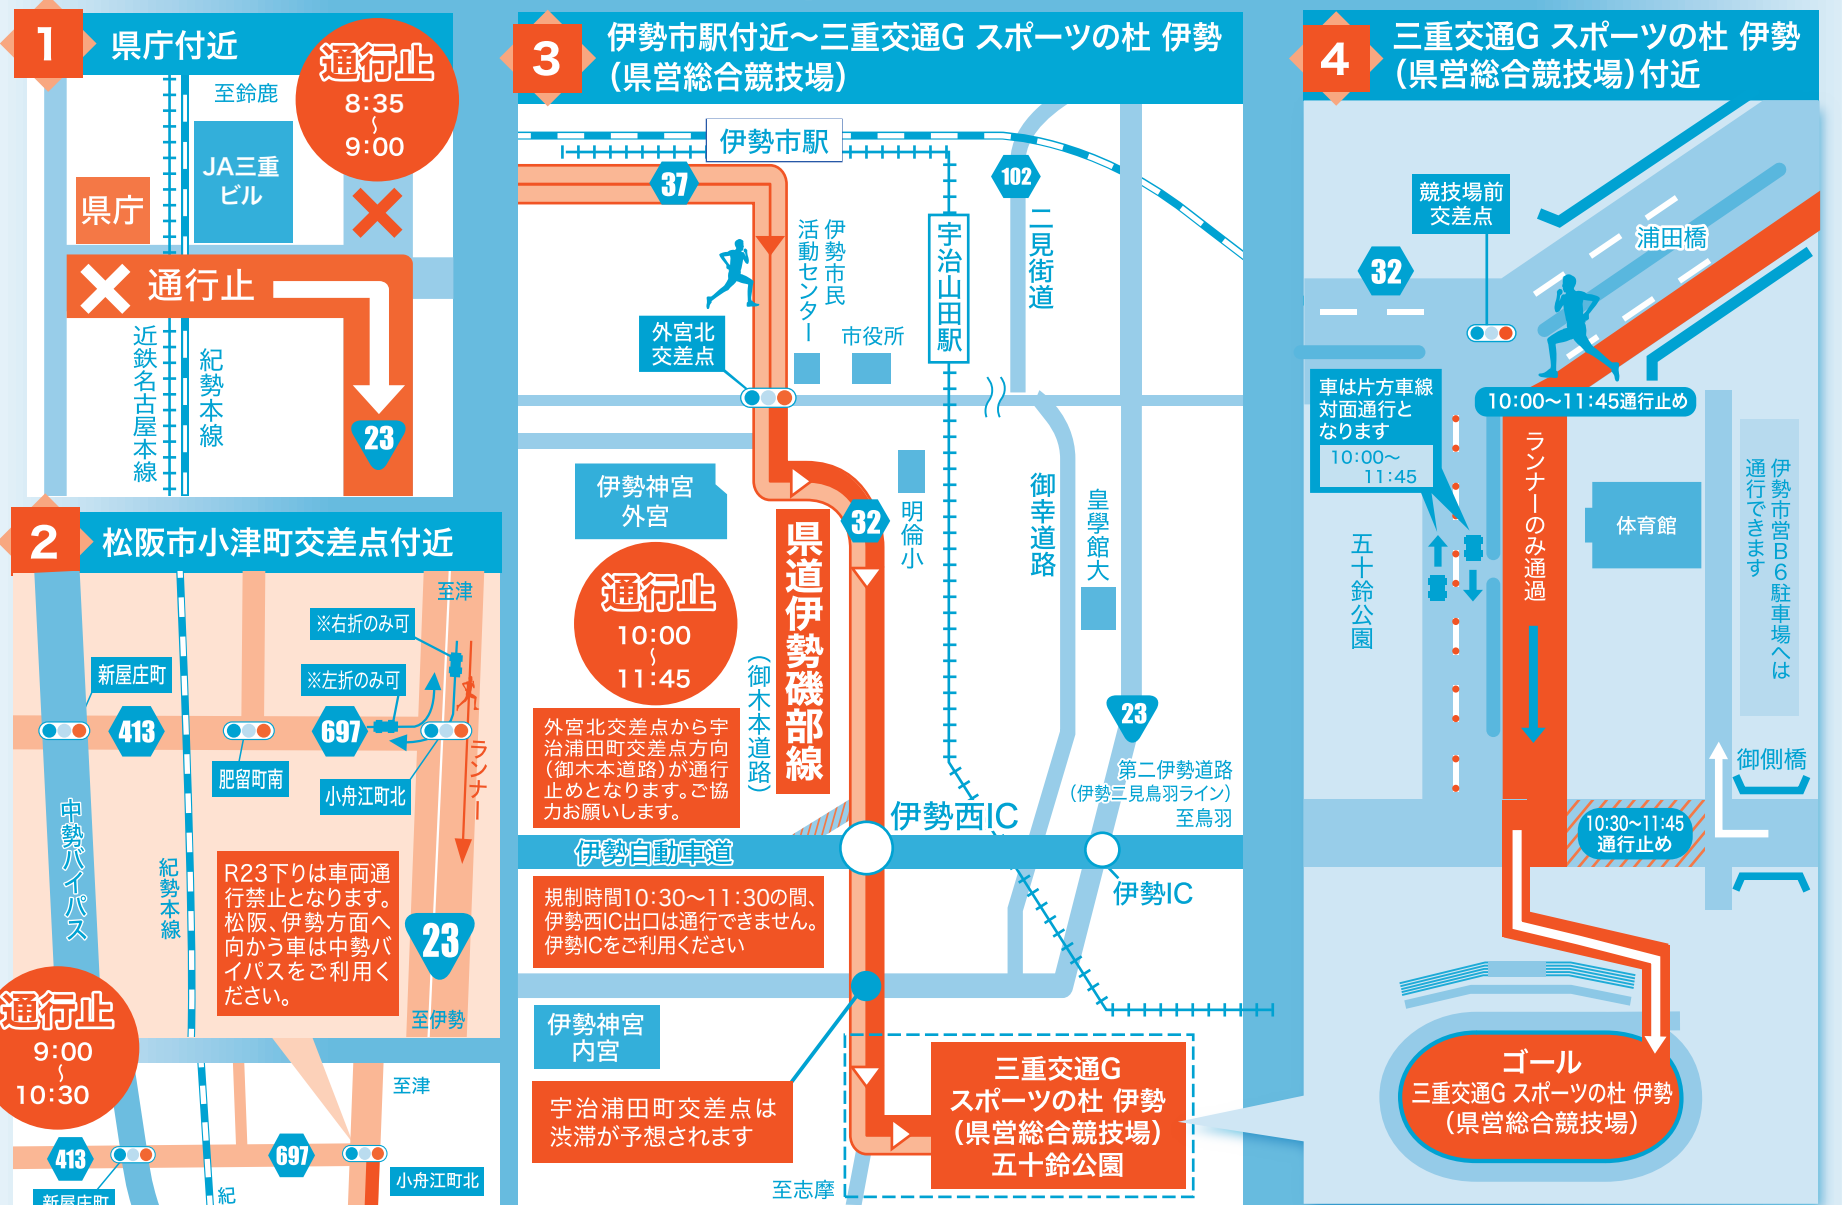

度会橋西詰交差点
10:12~11:12
津・松阪方面に向かう車両は国道23号をご利用ください

伊勢市宮町交差点
10:14~11:14
津・松阪方面に向かう車両は国道23号をご利用ください
松阪方面への直進はできません

伊勢西IC
10:30~11:30
規制時間中は伊勢西IC出口は通行できません

中村町北交差点
内宮へは浦田駐車場をご利用ください

宇治浦田町交差点
10:35~11:35
津・名古屋方面に向かう車両は伊勢西ICをご利用ください

1~4 付近の
交通規制の詳細図は
裏面をご覧ください。

凡例	
	通行禁止区間
	車線規制区間
	う回道路

	中継所	交通規制予定時刻 規制解除予定時刻
	通過地点	通過予定時刻
	交差点名	交通規制時間
	う回指示説明	

スポーツくじ

やさしさが安全つなぐ 三重の道
～歩行者のハンドサインは赤信号～

- 9:15~11:15の間、県道鳥羽松阪線(松阪市宮町交差点~度会橋西詰交差点)は、上下線の通行が禁止されますので、南勢バイパス(国道23号)をご利用ください。
- 10:00~11:45の間、伊勢神宮外宮から宇治浦田町交差点方向(御木本道路)が通行止めとなります。なお、競技進行の状況により、通行止めの時間帯は多少前後します。
- 交通規制・う回については、現場警察官の指示、配置員の案内に従ってください。
- 駅伝コース内に車両を駐停車しないようにしてください。

ご協力をお願いします

JAバンク三重は、美し国三重市町対抗駅伝を応援しています。

2/16(日)

県庁前
(津市) ▶ 三重交通G スポーツの杜 伊勢
(県営総合競技場)
(伊勢市)
10区間 42.195km

交通規制にご協力をお願いします

●県道鳥羽松阪線(松阪市宮町交差点～度会橋西詰交差点)は、9:15～11:15の間、上下線の通行が制限されますので南勢バイパスをご利用ください。●交通規制・う回については、現場警察官の指示、配置員の案内に従ってください。●駅伝コース内に車両を止めないようにしてください。

詳細図

同時開催

市町交流市場

三重のご当地グルメや特産品が大集合!!
日時/令和2年2月16日(日) 10:00～14:00
会場/三重交通G スポーツの杜 伊勢(県営総合競技場)

入場無料

※会場周辺の道路は交通規制が行われ、渋滞が予想されます。公共交通機関をご利用ください。
※会場内の駐車場は使用できません。会場近隣の有料駐車場をご利用ください。
※出店内容の詳細は、下記の駅伝公式サイトをご参照ください。