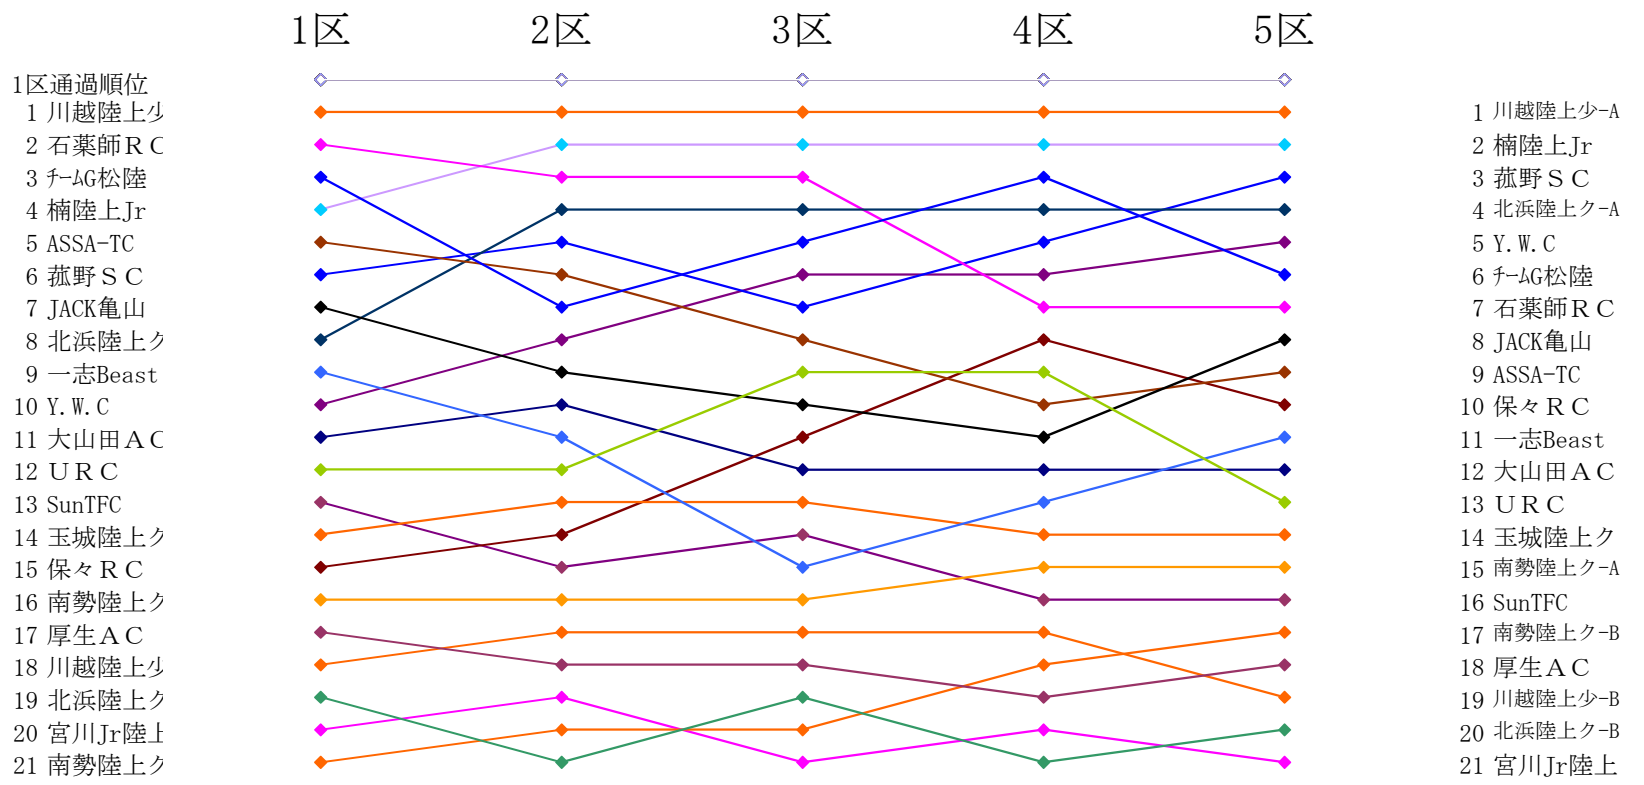

# 女子区間順位推移表

- 1 川越陸上少-A
- 2 楠陸上Jr
- 3 菰野SC
- 4 北浜陸上ク-A
- 5 Y.W.C
- 6 ちーAG松陸
- 7 石薬師RC
- 8 JACK亀山
- 9 ASSA-TC
- 10 保々RC
- 11 一志Beast
- 12 大山田AC
- 13 URC
- 14 玉城陸上ク
- 15 南勢陸上ク-A
- 16 SunTFC
- 17 南勢陸上ク-B
- 18 厚生AC
- 19 川越陸上少-B
- 20 北浜陸上ク-B
- 21 宮川Jr陸上