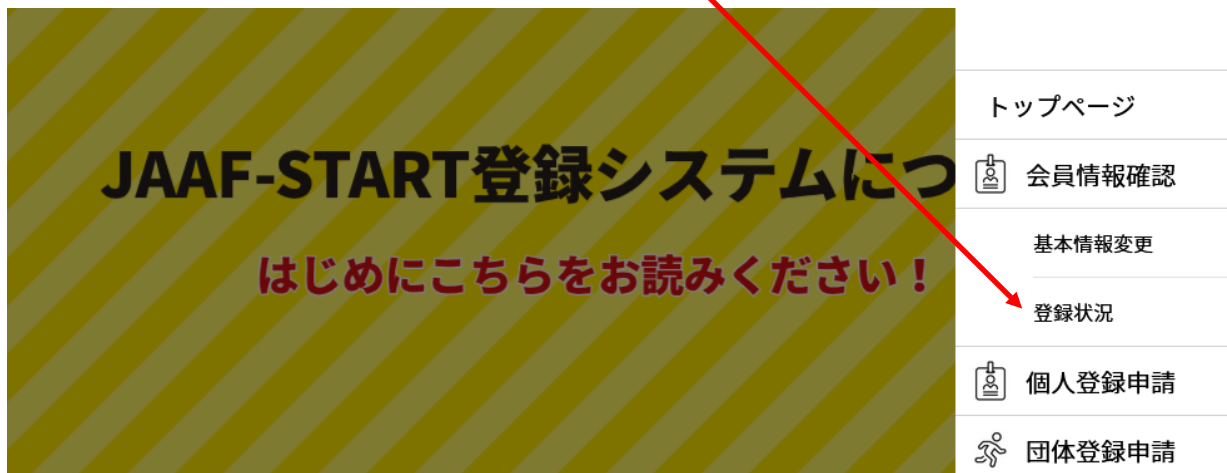

## 登録番号の確認方法

JAAF-START 登録システムへログインして下さい

<https://jaaf.sportscom.jp/#/>

登録した時と同様に ID/パスワードでログインしてください

**JAAF-START** 何かが変わる、スポーツ体験を。

ログイン

新規ID取得

メニューの会員情報確認の登録情報をクリックして下さい